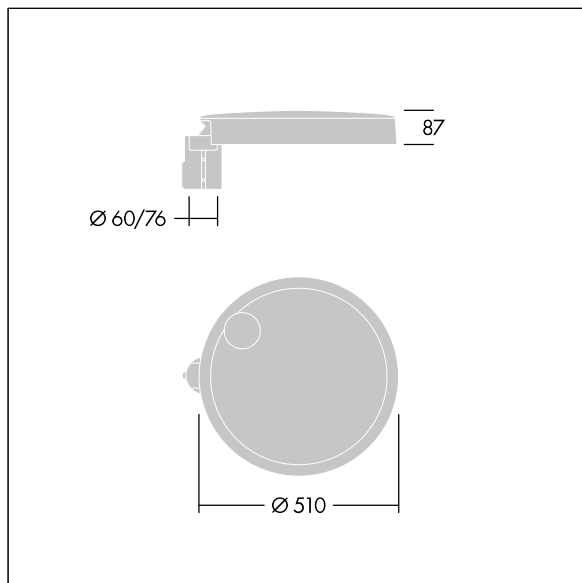

Carat

THORN

96635170 CT L 60L80-730 NR CL1 T76F ANT

Carat

Luminaria urbana de cuidado diseño y altas prestaciones. Programable Driver LED, alimentando 60 LEDs a 800mA. Cuerpo: grande tamaño, fundición aluminio (EN AC-44300), antracita (cercano a RAL7043). Shaft: antracita (cercano a RAL7043). Cierre: vidrio. Fijaciones: acero inoxidable con tratamiento antigalvanico. Óptica Narrow Road, con Índice de reproducción de los colores mín.: 70 Temperatura de color correlativa*: 3000 Kelvin LEDs. , Resistencia al impacto: IK08, IP66, Ta max.: 35°C.

Dimensiones: Ø510 x 87 mm

Potencia de la luminaria: 145 W

Flujo luminoso de luminaria: 19257 lm

Rendimiento luminoso de las luminarias: 133 lm/W

Peso: 9,8 kg

Scx: 0.05 m²

TLG_CARA_F_L_PostTop.jpg

TLG_CARA_M_LMTP.wmf