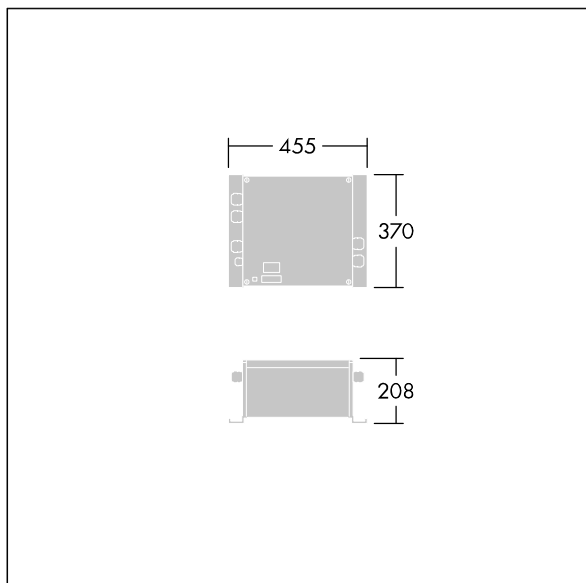

TLG_GTPR_M_GEARBOX.wmf

Los valores marcados con un * son valores de referencia. Los valores son aplicables para una temperatura ambiente de 25 °C, a no ser que se indique de otro modo.

Los productos de Thorn Lighting están sujetos a un continuo desarrollo. Nos reservamos el derecho de planificar en nuestros productos sin publicaciones técnicas ni otras modificaciones formales.

© Thorn Lighting