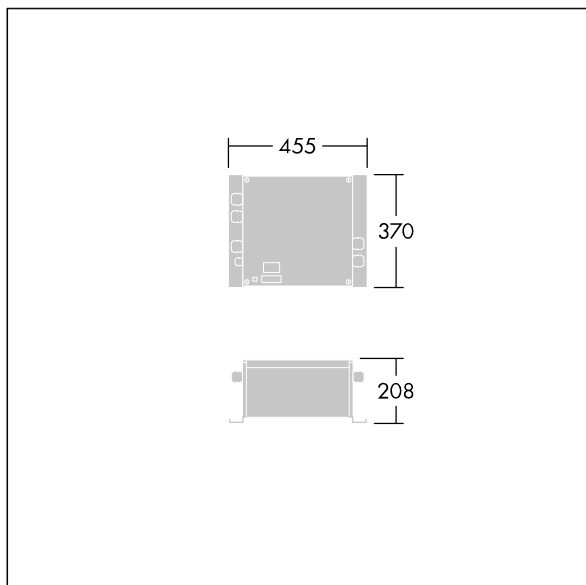

TLG_GTAL_F_PDB_GB.jpg

TLG_GTPR_M_GEARBOX.wmf

Los valores marcados con un * son valores de referencia. Los valores son aplicables para una temperatura ambiente de 25 °C, a no ser que se indique de otro modo.