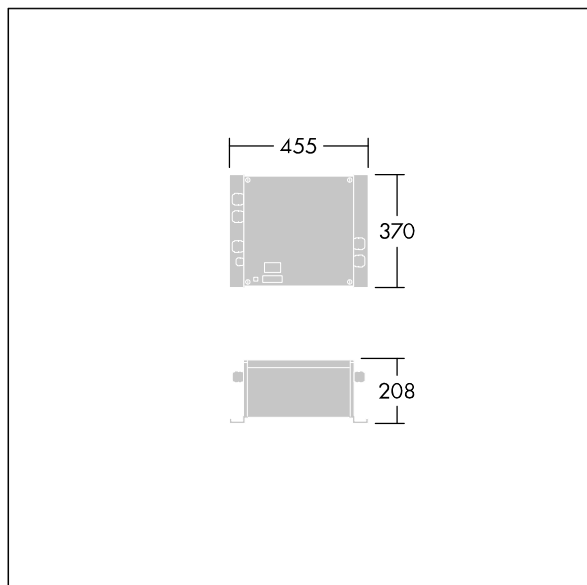

TLG_GTPR_M_GEARBOX.wmf

Los valores marcados con un * son valores de referencia. Los valores son aplicables para una temperatura ambiente de 25 °C, a no ser que se indique de otro modo.

Los productos de Thorn Lighting están sujetos a un continuo desarrollo. Nos reservamos el derecho de planificar en nuestros productos sin publicaciones técnicas ni otras modificaciones formales.

© Thorn Lighting