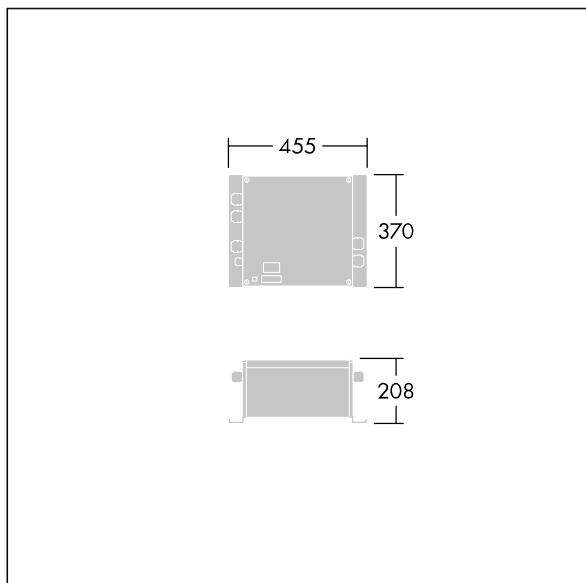

TLG_GTAL_F_PDB_GB.jpg

TLG_GTPR_M_GEARBOX.wmf

Los valores marcados con un * son valores de referencia. Los valores son aplicables para una temperatura ambiente de 25 °C, a no ser que se indique de otro modo.