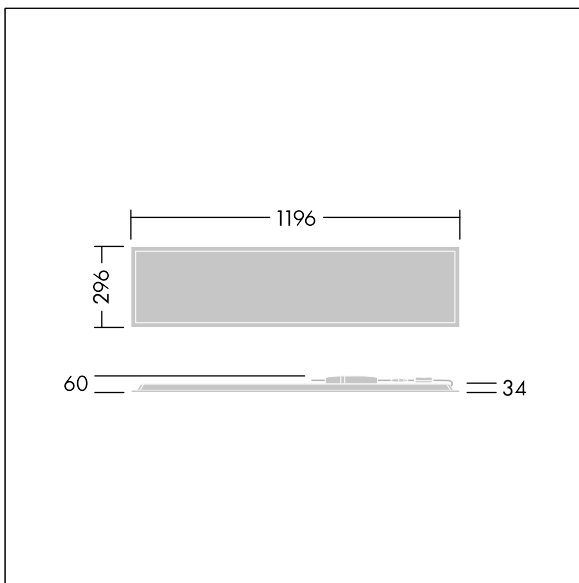

### Beta 3

Luminaria LED rectangular empotrada. Driver LED. , IP44\_IP20, Resistencia al impacto: IK03. Cuerpo: Chapa de acero, blanco (close to RAL 9016). Difusor: Con LED 4000K.

UGR < 19 y L65 < 3000 cd/m<sup>2</sup> conforme a EN 12464

Dimensiones: 1196 x 296 x 34 mm

Potencia de la luminaria: 26 W

Flujo luminoso de luminaria: 3200 lm

Rendimiento luminoso de las luminarias: 123 lm/W

Peso: 3,6 kg

TLG\_BET3\_F\_MRER.jpg

TLG\_BET3\_M\_3X12.wmf