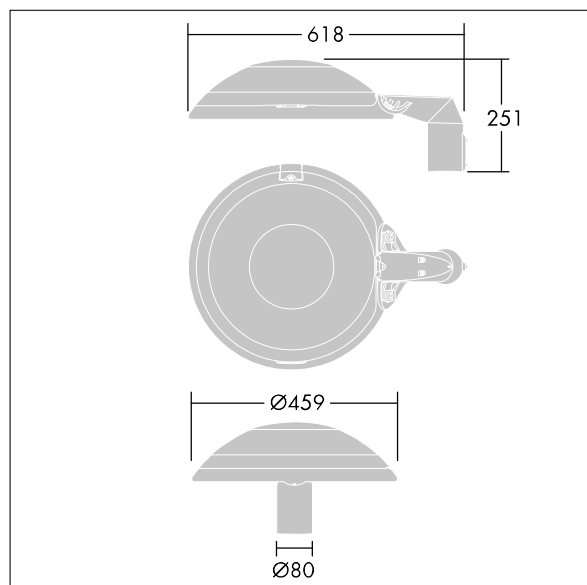

96635460 TR 12L35-740 NR CL1 FD T60E ANT

ISO 9223 C5		IP66	IK10		CE			Ta25
----------------	--	------	------	--	----	--	--	------

Thor

Luminaria inteligente LED urbana pequeño con 12 LEDs alimentados a 350mA con óptica IK10. Cuerpo: fundición aluminio (EN AC 47100 + CAT) tratamiento contra la corrosión, recubierto de polvo sinterizado antracita (cercano a RAL7043), soporte: fundición aluminio (EN AC-47100 + CAT) tratamiento contra la corrosión, recubierto de polvo sinterizado antracita (cercano a RAL7043). Cierre: 6mm endurecido plana vidrio. Juego de tornillos y cierre: acero inoxidable. Con LED 4000K.

Dimensiones: 618 x 459 x 251 mm

Potencia de la luminaria: 15 W

Flujo luminoso de luminaria: 2076 lm

Rendimiento luminoso de las luminarias: 138 lm/W

Peso: 8,65 kg

Scx: 0.038 m²

TLG_THOR_F_SMTFFD.jpg

TLG_THOR_M_MTP.wmf