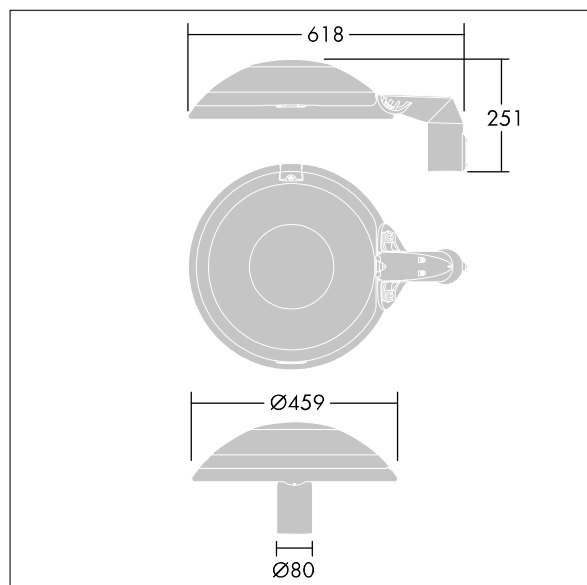

96635464 TR 24L50-740 NR CL1 FD T60E ANT

ISO 9223 C5		IP66	IK10						T _a 25
----------------	---	------	------	---	---	---	---	---	-------------------

Thor

Luminaria inteligente LED urbana pequeño con 24 LEDs alimentados a 500mA con óptica IK10. Cuerpo: fundición aluminio (EN AC 47100 + CAT) tratamiento contra la corrosión, recubierto de polvo sinterizado antracita (cercano a RAL7043), soporte: fundición aluminio (EN AC-47100 + CAT) tratamiento contra la corrosión, recubierto de polvo sinterizado antracita (cercano a RAL7043). Cierre: 6mm endurecido plana vidrio. Juego de tornillos y cierre: acero inoxidable. Con LED 4000K.

Dimensiones: 618 x 459 x 251 mm

Potencia de la luminaria: 38 W

Flujo luminoso de luminaria: 5684 lm

Rendimiento luminoso de las luminarias: 150 lm/W

Peso: 8,8 kg

Scx: 0.038 m²

TLG_THOR_F_SMTFFD.jpg

TLG_THOR_M_MTP.wmf