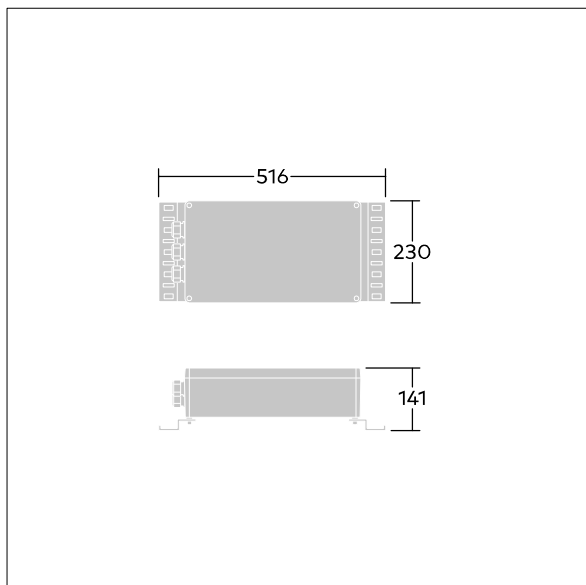

TLG_GTAL_F_GB_TOP.jpg

TLG_GTPR_M_GEARBOX_AL.wmf

Los valores marcados con un * son valores de referencia. Los valores son aplicables para una temperatura ambiente de 25 °C, a no ser que se indique de otro modo.