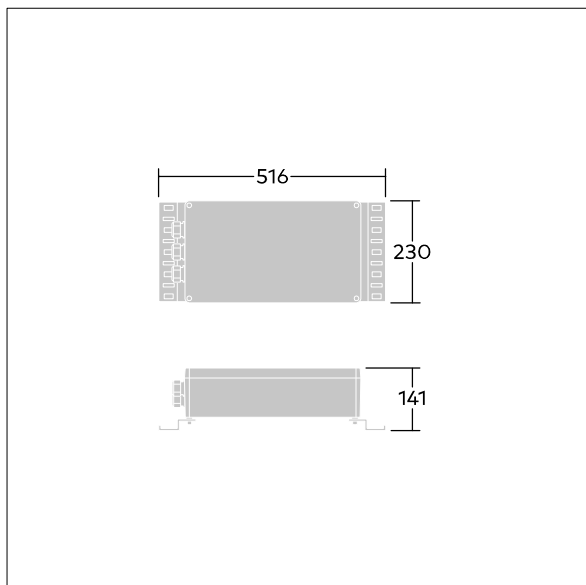

GTLED Pro gears aluminium

96670353 GP AB 2X135 DA HV-OUT1 70 W1,5 CL1

THORN

GTLED Pro gears aluminium

Aluminium gear box for GTLED Pro luminaires. 2x135W
Class I electrical, supply: 220/240V, 50/60Hz. output:
700mA drive current. 1 x output prewired 1.5m. DALI
operable.

TLG_GTAL_F_GB_TOP.jpg

TLG_GTPR_M_GEARBOX_AL.wmf

Los valores marcados con un * son valores de referencia. Los valores son aplicables para una temperatura ambiente de 25 °C, a no ser que se indique de otro modo.