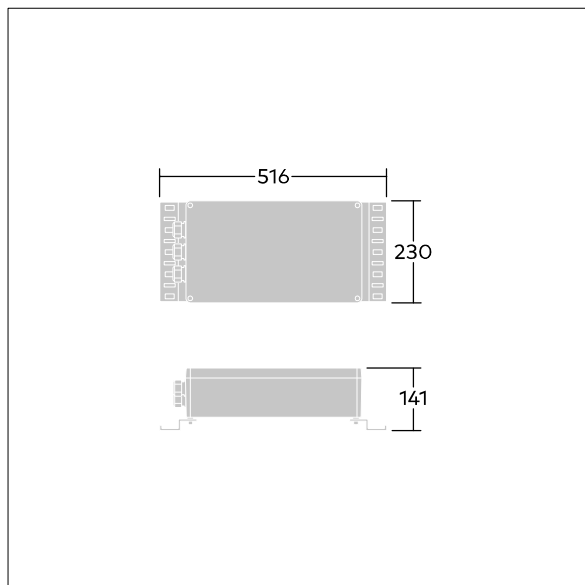

TLG_GTAL_F_GB_TOP.jpg

TLG_GTPR_M_GEARBOX_AL.wmf

Los valores marcados con un * son valores de referencia. Los valores son aplicables para una temperatura ambiente de 25 °C, a no ser que se indique de otro modo.