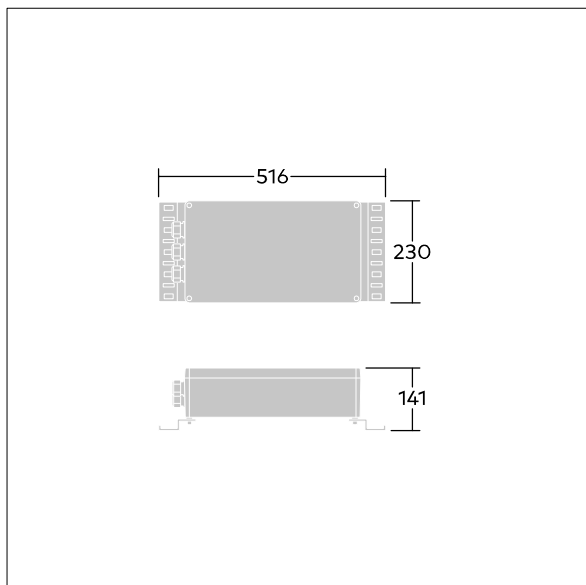

TLG_GTPR_M_GEARBOX_AL.wmf

Los valores marcados con un * son valores de referencia. Los valores son aplicables para una temperatura ambiente de 25 °C, a no ser que se indique de otro modo.

Los productos de Thorn Lighting están sujetos a un continuo desarrollo. Nos reservamos el derecho de planificar en nuestros productos sin publicaciones técnicas ni otras modificaciones formales.

© Thorn Lighting