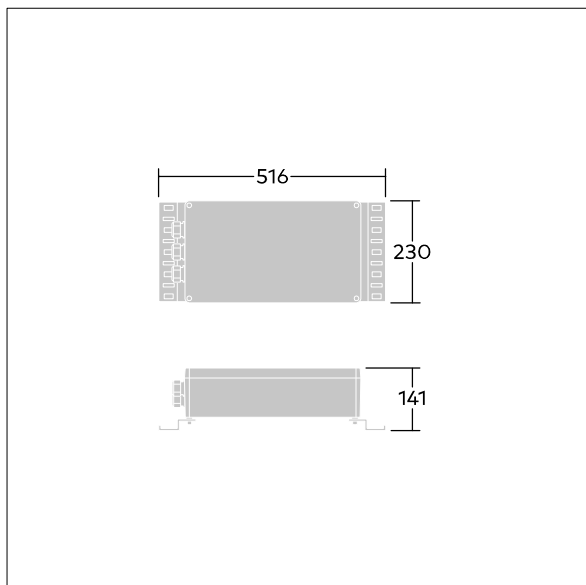

GTLED Pro gears aluminium

96670366 GP AB 4x135 DA HV-OUT2 50 W1,5 CL1

THORN

GTLED Pro gears aluminium

Aluminium gear box for GTLED Pro luminaires.4x135W
Class I electrical, supply: 220/240V, 50/60Hz. output:
500mA drive current. 2 x output prewired 1.5m. DALI
operable.

TLG_GTAL_F_GB_TOP.jpg

TLG_GTPR_M_GEARBOX_AL.wmf

Los valores marcados con un * son valores de referencia. Los valores son aplicables para una temperatura ambiente de 25 °C, a no ser que se indique de otro modo.