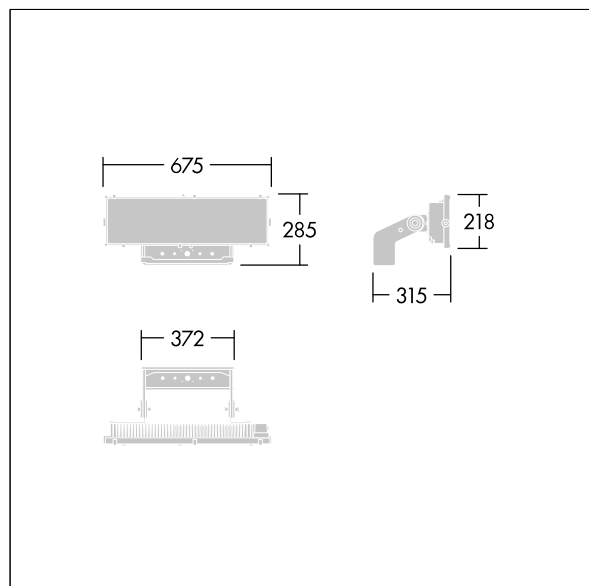

Altis Gen5

THORN

96671917 ALG5 144L125-740 PST A6 ANT

Altis Gen5

A high powered LED floodlight with optic 1: asymmetric 60°; light distribution from 144 LEDs. External control gear (maximum driving current 1250mA) and wiring with H07 RN-F cable type with mini diameter 13mm, to be ordered separately. Class I electrical, IP66, IK08. Heatsink: die-cast aluminium powder coated dark sandy grey (close to RAL 7043). Mounting bracket and frame: dark sandy grey (close to RAL 7043). Cover: 4mm clear glass. Bracket mounted using fixation points available (one M20 screw or two M14 screws). Low flicker operation (<1%) suitable for HDTV broadcasting. Complete with 4000K LED

Due to the unique calculation requirements of this product the photometric data is not provided here but design advice may be obtained from your local representative.

Dimensions: 315 x 675 x 285 mm

Luminaire input power: 538 W

Weight: 9.28 kg

Scx: 0.12m² at 45°

TLG_ALT5_F_V1.jpg

TLG_ALT5_M_V1.wmf

Este producto contiene una fuente luminosa de la clase de eficiencia energética D.

Los valores marcados con un * son valores de referencia. Thorn utiliza componentes de fiabilidad y que han pasado los tests de calidad. Sin embargo, la tasa de fallos de la electrónica puede dar lugar a algún fallo aislado de algún LED durante la vida útil del producto. Las normativas internacionales fijan la tolerancia del flujo inicial y carga asociada en $\pm 10\%$. Los valores son aplicables para una temperatura ambiente de 25 °C, a no ser que se indique de otro modo.