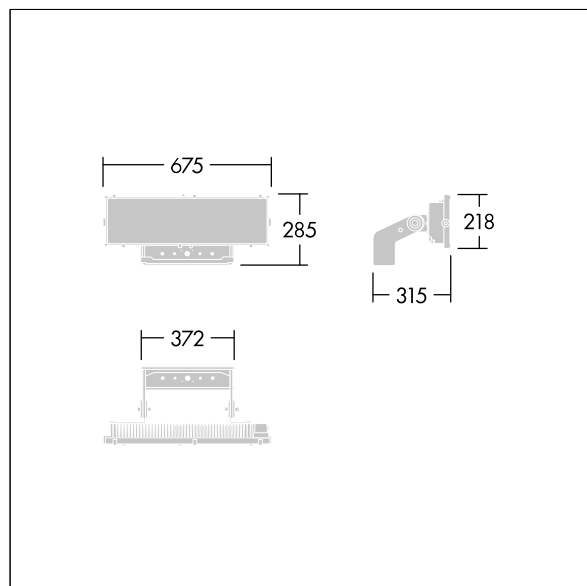

Altis Gen5

THORN

96671920 ALG5 144L70-740 PST A6 ANT

Altis Gen5

A high powered LED floodlight with optic 1: asymmetric 60°; light distribution from 144 LEDs. External control gear (maximum driving current 700mA) and wiring with H07 RN-F cable type with mini diameter 13mm, to be ordered separately. Class I electrical, IP66, IK08. Heatsink: die-cast aluminium powder coated dark sandy grey (close to RAL 7043). Mounting bracket and frame: dark sandy grey (close to RAL 7043). Cover: 4mm clear glass. Bracket mounted using fixation points available (one M20 screw or two M14 screws). Low flicker operation (<1%) suitable for HDTV broadcasting. Complete with 4000K LED

Due to the unique calculation requirements of this product the photometric data is not provided here but design advice may be obtained from your local representative.

Dimensions: 315 x 675 x 285 mm

Luminaire input power: 292 W

Weight: 9.28 kg

Scx: 0.12m² at 45°

TLG_ALT5_F_V1.jpg

TLG_ALT5_M_V1.wmf

Este producto contiene una fuente luminosa de la clase de eficiencia energética D.

Los valores marcados con un * son valores de referencia. Thorn utiliza componentes de fiabilidad y que han pasado los tests de calidad. Sin embargo, la tasa de fallos de la electrónica puede dar lugar a algún fallo aislado de algún LED durante la vida útil del producto. Las normativas internacionales fijan la tolerancia del flujo inicial y carga asociada en $\pm 10\%$. Los valores son aplicables para una temperatura ambiente de 25 °C, a no ser que se indique de otro modo.