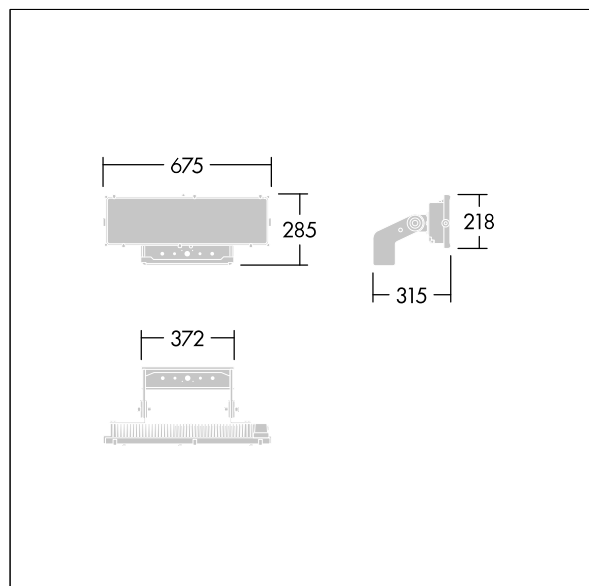

Altis Gen5

THORN

96671922 ALG5 168L85-740 PST NB ANT

Altis Gen5

A high powered LED floodlight with optic 1: narrow beam; light distribution from 168 LEDs. External control gear (maximum driving current 850mA) and wiring with H07 RN-F cable type with mini diameter 13mm, to be ordered separately. Class I electrical, IP66, IK08. Heatsink: die-cast aluminium powder coated dark sandy grey (close to RAL 7043). Mounting bracket and frame: dark sandy grey (close to RAL 7043). Cover: 4mm clear glass. Bracket mounted using fixation points available (one M20 screw or two M14 screws). Low flicker operation (<1%) suitable for HDTV broadcasting. Complete with 4000K LED

Due to the unique calculation requirements of this product the photometric data is not provided here but design advice may be obtained from your local representative.

Dimensions: 315 x 675 x 285 mm

Luminaire input power: 417 W

Weight: 9.28 kg

Scx: 0.12m² at 45°

TLG_ALT5_F_V1.jpg

TLG_ALT5_M_V1.wmf

Este producto contiene una fuente luminosa de la clase de eficiencia energética D.

Los valores marcados con un * son valores de referencia. Thorn utiliza componentes de fiabilidad y que han pasado los tests de calidad. Sin embargo, la tasa de fallos de la electrónica puede dar lugar a algún fallo aislado de algún LED durante la vida útil del producto. Las normativas internacionales fijan la tolerancia del flujo inicial y carga asociada en $\pm 10\%$. Los valores son aplicables para una temperatura ambiente de 25 °C, a no ser que se indique de otro modo.