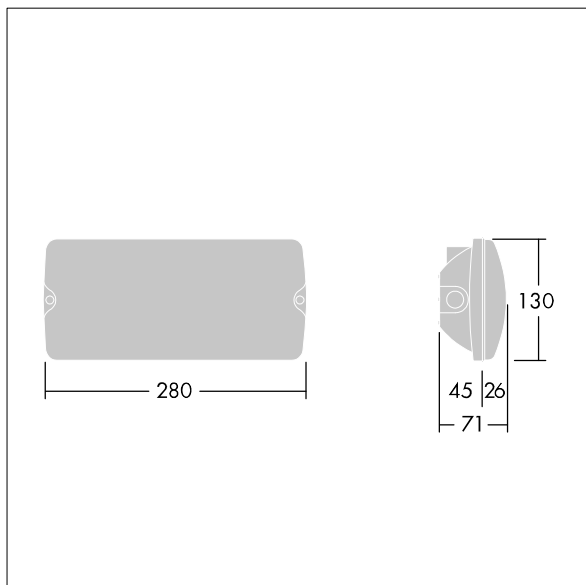

Voyager Solid

96635563 VOYAGER SOLID MS E3BC WH

THORN

IEC EN 60598-1 RG 0	IP65	IK07	CE	T _a 5 40
---------------------------	------	------	----	------------------------

Voyager Solid

IP65 LED safety luminaire for surface ceiling mounting. Semi-recessed mounting possible with optional mounting frame. Electronic, fixed output control gear Luminaire with local battery supply for 3h emergency lighting in maintained or non-maintained mode with integrated radio module basicDim Wireless (Casambi) for wireless communication with central monitoring system. Radio frequency: 2.4...2.483 GHz, Radio power: +4 dBm. Body: white polycarbonate. Cover: transparent polycarbonate. Class II electrical. Internal ISO legends available for 23 m viewing distance (96634866, to be ordered separately).

Dimensions: 280 x 130 x 71 mm
Luminaire input power: 4.2 W
Weight: 0.75 kg

TLG_VYSO_F_OPS.jpg

TLG_VYSO_M_LDS.wmf

Los valores marcados con un * son valores de referencia. Thorn utiliza componentes de fiabilidad y que han pasado los tests de calidad. Sin embargo, la tasa de fallos de la electrónica puede dar lugar a algún fallo aislado de algún LED durante la vida útil del producto. Las normativas internacionales fijan la tolerancia del flujo inicial y carga asociada en $\pm 10\%$. Los valores son aplicables para una temperatura ambiente de 25 °C, a no ser que se indique de otro modo.