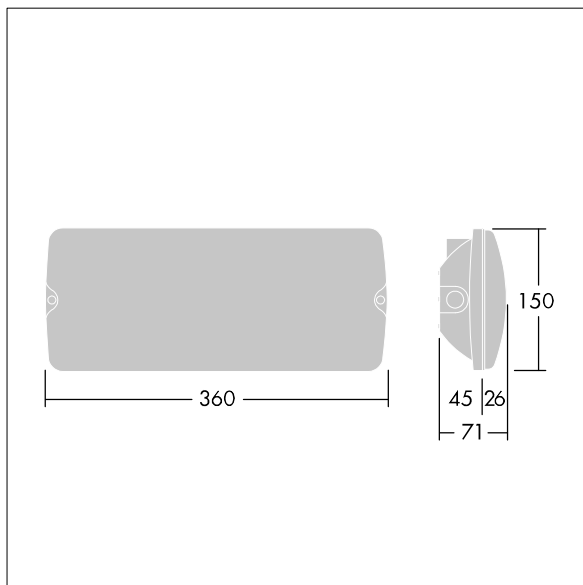

# Voyager Solid

THORN

96635564 VOYAGER SOLID L MS E3BC WH

IEC EN 60598-1 RG 1	IP65	IK07	CE	T <sub>a</sub> 5 40
---------------------------	------	------	----	------------------------

## Voyager Solid

IP65 LED safety luminaire for surface ceiling mounting. Semi-recessed mounting possible with optional mounting frame. Electronic, fixed output control gear Luminaire with local battery supply for 3h emergency lighting in maintained or non-maintained mode with integrated radio module basicDim Wireless (Casambi) for wireless communication with central monitoring system. Radio frequency: 2.4...2.483 GHz, Radio power: +4 dBm. Body: white polycarbonate. Cover: transparent polycarbonate. Class II electrical. Internal ISO legends available for 26m viewing distance (96629768, to be ordered separately).

Dimensions: 360 x 150 x 71 mm  
Luminaire input power: 4.2 W  
Weight: 1.05 kg

TLG\_VYSO\_F\_OPL.jpg

TLG\_VYSO\_M\_LDL.wmf

Los valores marcados con un \* son valores de referencia. Thorn utiliza componentes de fiabilidad y que han pasado los tests de calidad. Sin embargo, la tasa de fallos de la electrónica puede dar lugar a algún fallo aislado de algún LED durante la vida útil del producto. Las normativas internacionales fijan la tolerancia del flujo inicial y carga asociada en  $\pm 10\%$ . Los valores son aplicables para una temperatura ambiente de 25 °C, a no ser que se indique de otro modo.