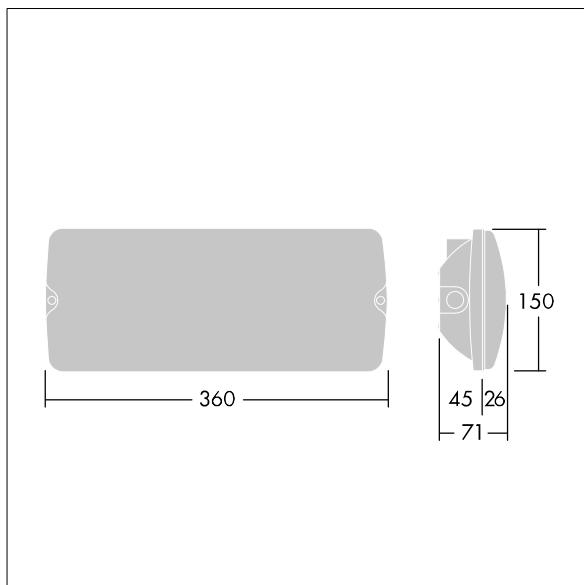

Voyager Solid

THORN

96635565 Voyager SOLID L P MS HP E3BC WH

IEC EN 60598-1 RG 1	IP65	IK07	CE	T _a -20 +40
---------------------------	------	------	----	---------------------------

Voyager Solid

IP65 LED safety luminaire for surface ceiling mounting. Semi-recessed mounting possible with optional mounting frame. Electronic, fixed output control gear Luminaire with local battery supply for 3h emergency lighting in maintained or non-maintained mode with integrated radio module basicDim Wireless (Casambi) for wireless communication with central monitoring system. Radio frequency: 2.4...2.483 GHz, Radio power: +4 dBm. Body: polycarbonate. Cover: transparent polycarbonate. Class II electrical.

Dimensions: 360 x 150 x 71 mm

Luminaire input power: 12.5 W

Weight: 1.6 kg

TLG_VYSO_F_OPL.jpg

TLG_VYSO_M_LDL.wmf

Los valores marcados con un * son valores de referencia. Thorn utiliza componentes de fiabilidad y que han pasado los tests de calidad. Sin embargo, la tasa de fallos de la electrónica puede dar lugar a algún fallo aislado de algún LED durante la vida útil del producto. Las normativas internacionales fijan la tolerancia del flujo inicial y carga asociada en $\pm 10\%$. Los valores son aplicables para una temperatura ambiente de 25 °C, a no ser que se indique de otro modo.