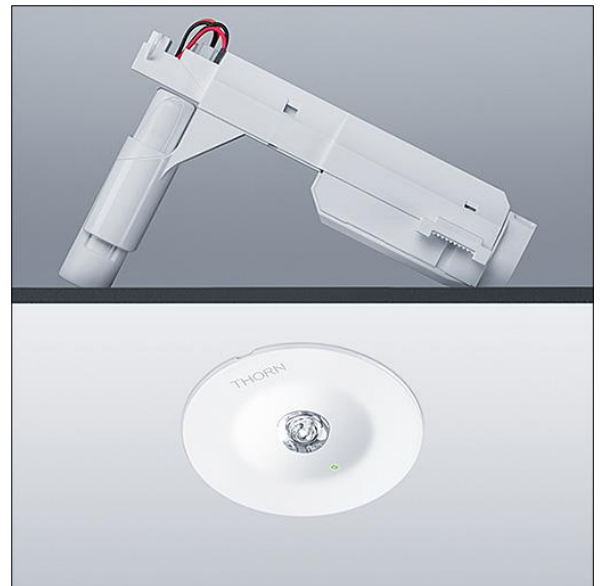

Voyager Star

THORN

96637542 VOYAGER STAR MRCR ANT E3D WH

Voyager Star

Luminaria LED de emergencia de altas prestaciones, empotrada, Luminaria con batería individual para 3 horas de iluminación de emergencia en modo mantenido y no mantenido, con prueba automática (Autotest) por la luminaria, monitoreo óptimo centralizado a través de DALI e indicación de estado de la luminaria por LED con óptica. Ajuste del modo en reserva o continuo por puente de hilos entre L y L'. Cuerpo: Fundición de aluminio, recubierto de polvo sinterizado blanco (close to RAL 9016). Driver para montaje empotrado en techo. IP20_IP40, Luminaria para empotrar en techo con corte de 68 mm y grosores de techo de 1 - 25 mm. Lentes: policarbonato (PC). La luminaria se puede instalar de manera sencilla y sin herramientas. Conexión eléctrica(230VAC) via un cable de sección máxima de 2.5mm², conexión seriada posible. Gestión térmica óptica mediante disipador pasivo. modo mantenido: +5°C a +25°C, modo no mantenido: +5°C a +30°C; alimentación de tensión: 220-240 V AC (+/- 10%), 50-60 Hz Apta para montaje empotrado en concrete casting surround (pedido por separado). Completo con LEDs.. Diámetro de corte Ø68mm en techo de espesor 1-25mm.

TLG_VSTR_F_MRCR_E3D_ANT_WH.jpg

Potencia de la luminaria: 4,5 W

Dimensiones: Ø85 x 2 mm

Peso: 0,55 kg

TLG_VYLD_M_MRE AREA.wmf

Los valores marcados con un * son valores de referencia. Thorn utiliza componentes de fiabilidad y que han pasado los tests de calidad. Sin embargo, la tasa de fallos de la electrónica puede dar lugar a algún fallo aislado de algún LED durante la vida útil del producto. Las normativas internacionales fijan la tolerancia del flujo inicial y carga asociada en ±10%. Los valores son aplicables para una temperatura ambiente de 25 °C, a no ser que se indique de otro modo.