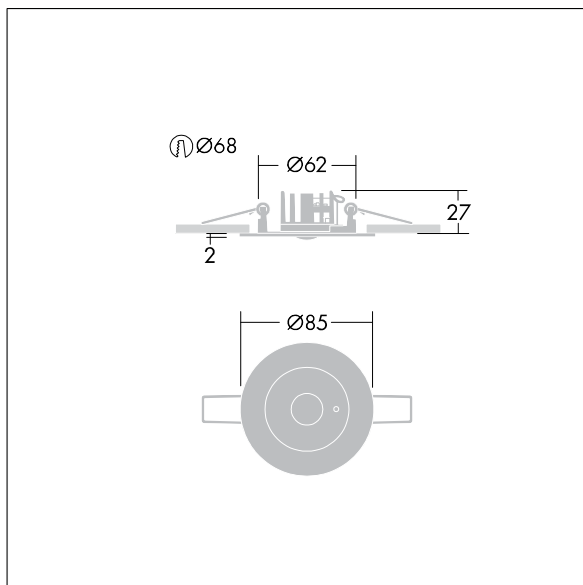

Voyager Star

THORN

96637542 VOYAGER STAR MRCR ANT E3D WH

Voyager Star

Luminaria LED de emergencia de altas prestaciones, empotrada, Luminaria con batería individual para 3 horas de iluminación de emergencia en modo mantenido y no mantenido, con prueba automática (Autotest) por la luminaria, monitoreo óptimo centralizado a través de DALI e indicación de estado de la luminaria por LED con óptica. Ajuste del modo en reserva o continuo por puente de hilos entre L y L'. Cuerpo: Fundición de aluminio, recubierto de polvo sinterizado blanco (close to RAL 9016). Driver para montaje empotrado en techo. IP20_IP40, Luminaria para empotrar en techo con corte de 68 mm y grosores de techo de 1 - 25 mm. Lentes: policarbonato (PC). La luminaria se puede instalar de manera sencilla y sin herramientas. Conexión eléctrica(230VAC) via un cable de sección máxima de 2.5mm², conexión seriada posible. Gestión térmica óptica mediante disipador pasivo. modo mantenido: +5°C a +25°C, modo no mantenido: +5°C a +30°C; alimentación de tensión: 220-240 V AC (+/- 10%), 50-60 Hz Apta para montaje empotrado en concrete casting surround (pedido por separado). Completo con LEDs.. Diámetro de corte Ø68mm en techo de espesor 1-25mm.

TLG_VSTR_F_MRCR_E3D_ANT_WH.jpg

Potencia de la luminaria: 4,5 W

Dimensiones: Ø85 x 2 mm

Peso: 0,55 kg

TLG_VYLD_M_MRE AREA.wmf

Los valores marcados con un * son valores de referencia. Thorn utiliza componentes de fiabilidad y que han pasado los tests de calidad. Sin embargo, la tasa de fallos de la electrónica puede dar lugar a algún fallo aislado de algún LED durante la vida útil del producto. Las normativas internacionales fijan la tolerancia del flujo inicial y carga asociada en ±10%. Los valores son aplicables para una temperatura ambiente de 25 °C, a no ser que se indique de otro modo.