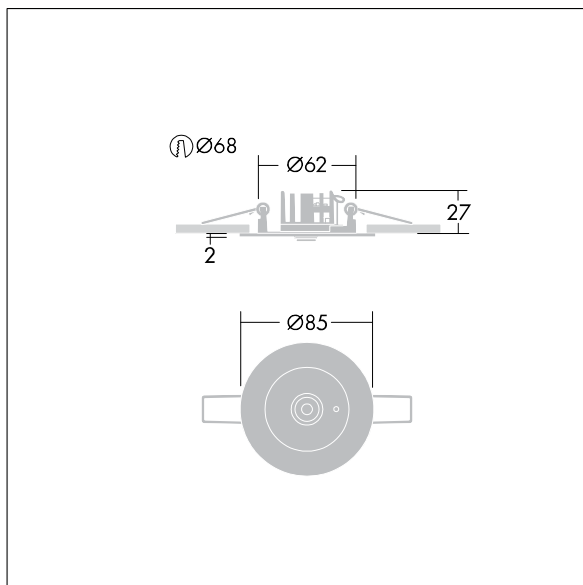

# Voyager Star

96637544 VOYAGER STAR MRRCR SPOT E3D WH

THORN

## Voyager Star

Luminaria LED de emergencia de altas prestaciones, empotrada, Luminaria con batería individual para 3 horas de iluminación de emergencia en modo mantenido y no mantenido, con prueba automática (Autotest) por la luminaria, monitoreo óptimo centralizado a través de DALI e indicación de estado de la luminaria por LED con óptica. Ajuste del modo en reserva o continuo por puente de hilos entre L y L'. Cuerpo: Fundición de aluminio, recubierto de polvo sinterizado blanco (close to RAL 9016). Driver para montaje empotrado en techo. IP20\_IP40, Luminaria para empotrar en techo con corte de 68 mm y grosores de techo de 1 - 25 mm. Lentes: policarbonato (PC). La luminaria se puede instalar de manera sencilla y sin herramientas. Conexión eléctrica(230VAC) via un cable de sección máxima de 2.5mm<sup>2</sup>, conexión seriada posible. Gestión térmica óptica mediante disipador pasivo. modo mantenido: +5°C a +25°C, modo no mantenido: +5°C a +30°C; alimentación de tensión: 220-240 V AC (+/- 10%), 50-60 Hz Apta para montaje empotrado en concrete casting surround (pedido por separado). Completo con LEDs.. Diámetro de corte Ø68mm en techo de espesor 1-25mm.

Potencia de la luminaria: 4,2 W

Dimensiones: Ø85 x 2 mm

Peso: 0,55 kg

TLG\_VSTR\_F\_MRRCR\_E3D\_SPOT\_WH.jpg

TLG\_VYLD\_M\_MRE SPOT.wmf

Los valores marcados con un \* son valores de referencia. Thorn utiliza componentes de fiabilidad y que han pasado los tests de calidad. Sin embargo, la tasa de fallos de la electrónica puede dar lugar a algún fallo aislado de algún LED durante la vida útil del producto. Las normativas internacionales fijan la tolerancia del flujo inicial y carga asociada en  $\pm 10\%$ . Los valores son aplicables para una temperatura ambiente de 25 °C, a no ser que se indique de otro modo.