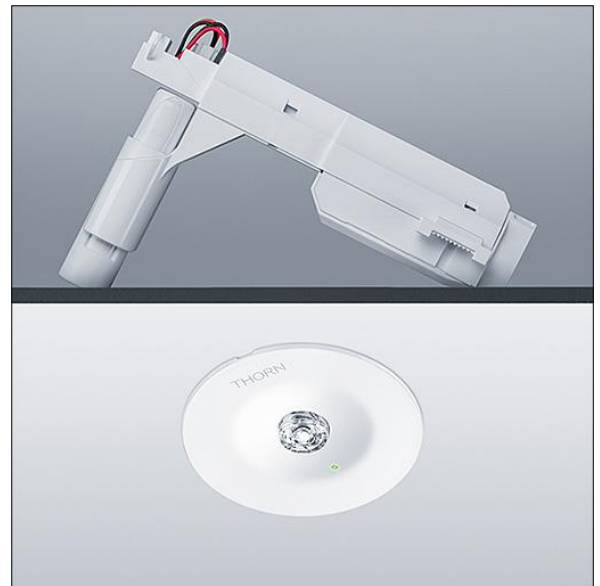

# Voyager Star

96637544 VOYAGER STAR MRRCR SPOT E3D WH

THORN

## Voyager Star

Luminaria LED de emergencia de altas prestaciones, empotrada, Luminaria con batería individual para 3 horas de iluminación de emergencia en modo mantenido y no mantenido, con prueba automática (Autotest) por la luminaria, monitoreo óptimo centralizado a través de DALI e indicación de estado de la luminaria por LED con óptica. Ajuste del modo en reserva o continuo por puente de hilos entre L y L'. Cuerpo: Fundición de aluminio, recubierto de polvo sinterizado blanco (close to RAL 9016). Driver para montaje empotrado en techo. IP20\_IP40, Luminaria para empotrar en techo con corte de 68 mm y grosores de techo de 1 - 25 mm. Lentes: policarbonato (PC). La luminaria se puede instalar de manera sencilla y sin herramientas. Conexión eléctrica(230VAC) via un cable de sección máxima de 2.5mm<sup>2</sup>, conexión seriada posible. Gestión térmica óptica mediante disipador pasivo. modo mantenido: +5°C a +25°C, modo no mantenido: +5°C a +30°C; alimentación de tensión: 220-240 V AC (+/- 10%), 50-60 Hz Apta para montaje empotrado en concrete casting surround (pedido por separado). Completo con LEDs.. Diámetro de corte Ø68mm en techo de espesor 1-25mm.

Potencia de la luminaria: 4,2 W

Dimensiones: Ø85 x 2 mm

Peso: 0,55 kg

TLG\_VSTR\_F\_MRRCR\_E3D\_SPOT\_WH.jpg

TLG\_VYLD\_M\_MRE SPOT.wmf

Los valores marcados con un \* son valores de referencia. Thorn utiliza componentes de fiabilidad y que han pasado los tests de calidad. Sin embargo, la tasa de fallos de la electrónica puede dar lugar a algún fallo aislado de algún LED durante la vida útil del producto. Las normativas internacionales fijan la tolerancia del flujo inicial y carga asociada en  $\pm 10\%$ . Los valores son aplicables para una temperatura ambiente de 25 °C, a no ser que se indique de otro modo.