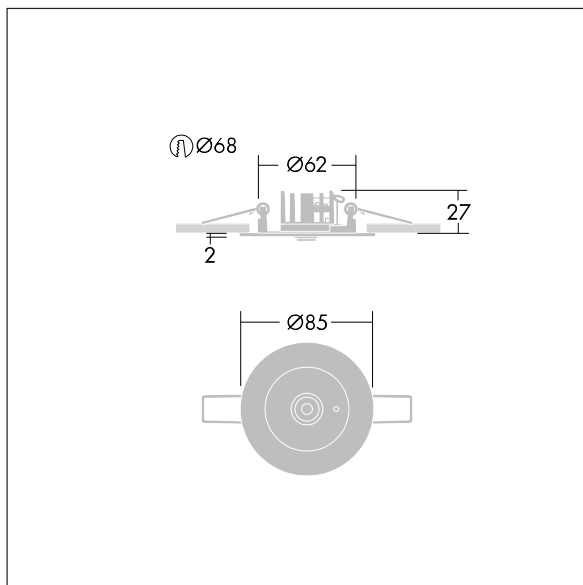

Voyager Star

THORN

96637545 VOYAGER STAR MRCR SPOT E3D SR

Voyager Star

Luminaria LED de emergencia de altas prestaciones, empotrada, Luminaria con batería individual para 3 horas de iluminación de emergencia en modo mantenido y no mantenido, con prueba automática (Autotest) por la luminaria, monitoreo óptimo centralizado a través de DALI e indicación de estado de la luminaria por LED con óptica. Ajuste del modo en reserva o continuo por puente de hilos entre L y L'. Cuerpo: Fundición de aluminio, recubierto de polvo sinterizado gris plata (close to RAL 9006). Driver para montaje empotrado en techo: IP20_IP40, Luminaria para empotrar en techo con corte de 68 mm y grosores de techo de 1 - 25 mm. Lentes: policarbonato (PC). La luminaria se puede instalar de manera sencilla y sin herramientas. Conexión eléctrica(230VAC) via un cable de sección máxima de 2.5mm², conexión seriada posible. Gestión térmica óptica mediante disipador pasivo. modo mantenido: +5°C a +25°C, modo no mantenido: +5°C a +30°C; alimentación de tensión: 220-240 V AC (+/- 10%), 50-60 Hz Apta para montaje empotrado en concrete casting surround (pedido por separado). Completo con LEDs.. Diámetro de corte Ø68mm en techo de espesor 1-25mm.

Potencia de la luminaria: 4,2 W

Dimensiones: Ø85 x 2 mm

Peso: 0,51 kg

TLG_VSTR_F_MRCR_E3D_SPOT_SR.jpg

TLG_VYLD_M_MRE SPOT.wmf

Los valores marcados con un * son valores de referencia. Thorn utiliza componentes de fiabilidad y que han pasado los tests de calidad. Sin embargo, la tasa de fallos de la electrónica puede dar lugar a algún fallo aislado de algún LED durante la vida útil del producto. Las normativas internacionales fijan la tolerancia del flujo inicial y carga asociada en $\pm 10\%$. Los valores son aplicables para una temperatura ambiente de 25 °C, a no ser que se indique de otro modo.