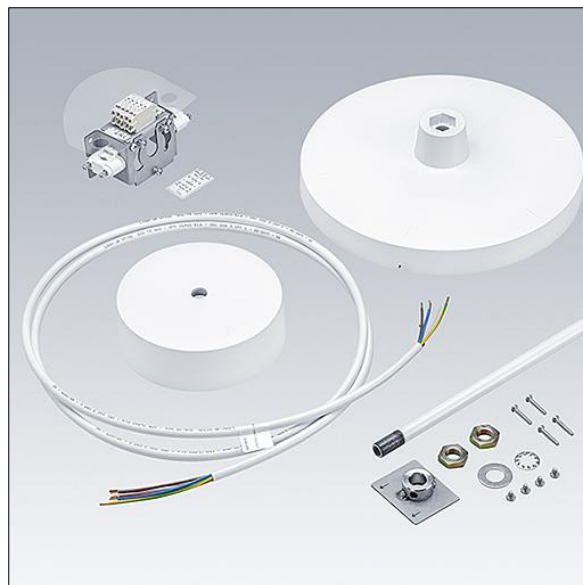

Novaline Style

96635683 NOVS S SUSP SET AP2 WH

THORN

Novaline Style

Rod suspension for product family NOVALINE Style.
Accessory for size S, consisting of a white pole in length 1800mm, terminal connection, retaining plate with white cover, white plastic ceiling rose and supply cable.

TLG_NOVS_F_SUSP_SET_AP_WH.jpg

Los valores marcados con un * son valores de referencia. Los valores son aplicables para una temperatura ambiente de 25 °C, a no ser que se indique de otro modo.

Los productos de Thorn Lighting están sujetos a un continuo desarrollo. Nos reservamos el derecho de planificar en nuestros productos sin publicaciones técnicas ni otras modificaciones formales.