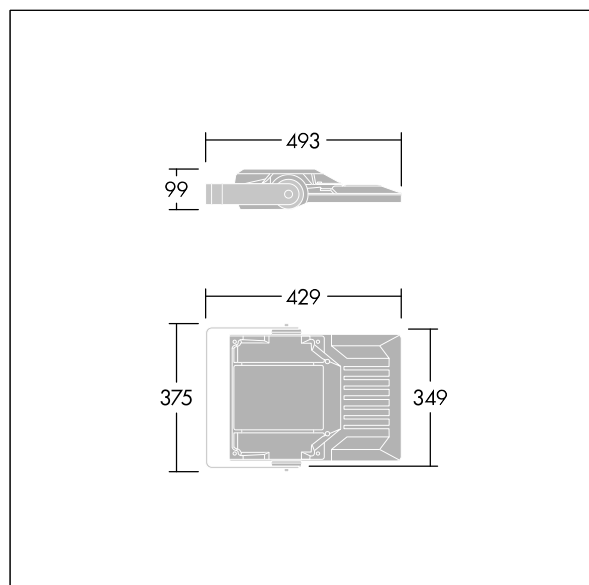

Areaflood Pro 2

96635899 AFP2 S 24L35-740 A4 CL1 GY

THORN

Areaflood Pro 2

Proyector LED compacto, ligero y de uso general. De pequeño tamaño. convertidor para LED que alimenta 24 LEDs en 350mA con distribución de luz Asimétrico 40°. IP66, IK08,. Cuerpo: fundición aluminio (EN AC-44300), Gris claro 150 texturizado arena (similar a RAL9006).. Cierre: 4mm de grosor endurecido vidrio. Se suministra la lira de montaje reversible, adaptador de acoplamiento disponible para montajes en columna. Con LED 4000K.

Dimensiones: 429 x 349 x 99 mm
Potencia de la luminaria: 26 W
Flujo luminoso de luminaria: 4404 lm
Rendimiento luminoso de las luminarias: 169 lm/W
Peso: 6,79 kg
Scx: 0.052 m²

TLG_AFP2_F_S_1.jpg

TLG_AFP2_M_S.wmf