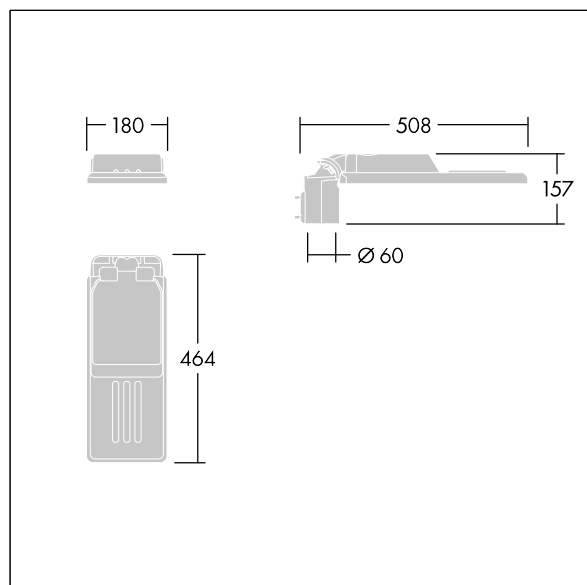

96636129 IS XS 12L25-730 NR CL1 WS0.3 M60 GY-S

Isaro

Una luminaria discreta y flexible para iluminación exterior con un alto rendimiento. Programable Driver LED, conduciendo 12 LEDs a 250mA. Cuerpo: tamaño muy pequeño, fundición aluminio (EN AC-44300), recubierto de polvo sinterizado con textura Gris claro texturizado (150) - parcialmente pintado. Acoplamiento: Gris claro texturizado (150) - parcialmente pintado sin lacar. Cierre: Extra blanco vidrio. Fijaciones: acero inoxidable con tratamiento antigalvánico. Óptica, con índice de reproducción de los colores mín.: 70, Temperatura de color correlativa*: 3000 Kelvin suministro LED. , Resistencia al impacto: IK08, IP66, Ta max.: 50°C.

Dimensiones: 508 x 180 x 157 mm

Potencia de la luminaria: 10,3 W

Flujo luminoso de luminaria: 1426 lm

Rendimiento luminoso de las luminarias: 138 lm/W

Peso: 3,1 kg

Scx: 0.028 m²

TLG_ISLC_F_XS_ZU_SR.jpg

TLG_ISLC_M_XSMTP60.wmf