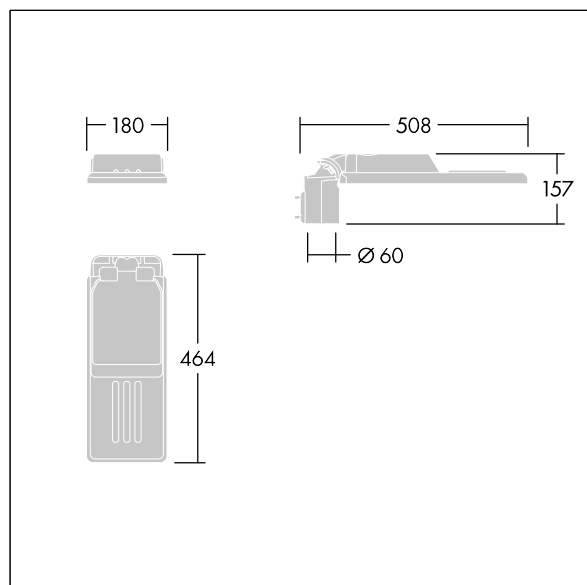

96636129 IS XS 12L25-730 NR CL1 WS0.3 M60 GY-S

Isaro

Una luminaria discreta y flexible para iluminación exterior con un alto rendimiento. Programable Driver LED, conduciendo 12 LEDs a 250mA. Cuerpo: tamaño muy pequeño, fundición aluminio (EN AC-44300), recubierto de polvo sinterizado con textura Gris claro texturizado (150) - parcialmente pintado. Acoplamiento: Gris claro texturizado (150) - parcialmente pintado sin lacar. Cierre: Extra blanco vidrio. Fijaciones: acero inoxidable con tratamiento antigalvánico. Óptica, con índice de reproducción de los colores mín.: 70, Temperatura de color correlativa*: 3000 Kelvin suministro LED. , Resistencia al impacto: IK08, IP66, T_a max.: 50°C.

Dimensiones: 508 x 180 x 157 mm

Potencia de la luminaria: 10,3 W

Flujo luminoso de luminaria: 1426 lm

Rendimiento luminoso de las luminarias: 138 lm/W

Peso: 3,1 kg

Scx: 0.028 m²

TLG_ISLC_F_XS_ZU_SR.jpg

TLG_ISLC_M_XSMTP60.wmf

Isaro

96636129 IS XS 12L25-730 NR CL1 WS0.3 M60 GY-S

THORN