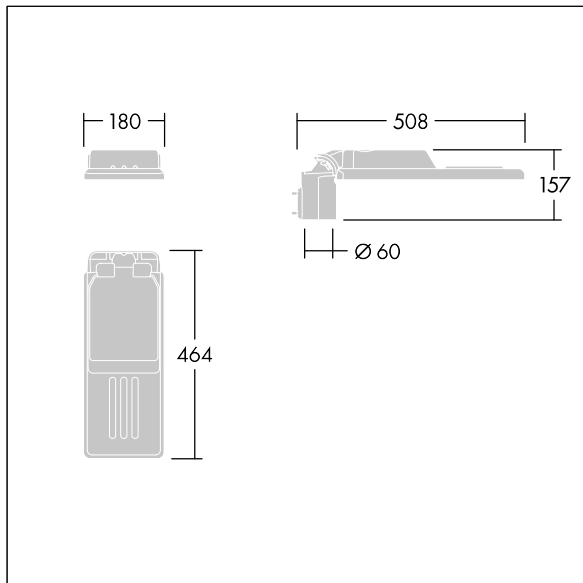

96636130 IS XS 12L35-730 NR CL1 WS0.3 M60 GY-S

Isaro

Una luminaria discreta y flexible para iluminación exterior con un alto rendimiento. Programable Driver LED, conduciendo 12 LEDs a 350mA. Cuerpo: tamaño muy pequeño, fundición aluminio (EN AC-44300), recubierto de polvo sinterizado con textura Gris claro texturizado (150) - parcialmente pintado. Acoplamiento: Gris claro texturizado (150) - parcialmente pintadosin lacar. Cierre: Extra blanco vidrio. Fijaciones: acero inoxidable con tratamiento antigalvánico. Óptica, con índice de reproducción de los colores mín.: 70, Temperatura de color correlativa*: 3000 Kelvin suministro LED. , Resistencia al impacto: IK08, IP66, Ta max.: 50°C.

Dimensiones: 508 x 180 x 157 mm
 Potencia de la luminaria: 13,8 W
 Flujo luminoso de luminaria: 1934 lm
 Rendimiento luminoso de las luminarias: 140 lm/W
 Peso: 3,1 kg
 Scx: 0.028 m²

TLG_ISLC_F_XS_ZU_SR.jpg