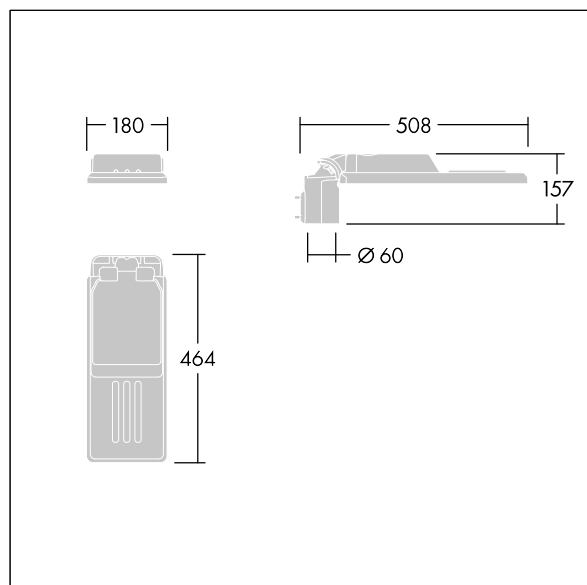

96636131 IS XS 12L50-730 NR CL1 WS0.3 M60 GY-S

Isaro

Una luminaria discreta y flexible para iluminación exterior con un alto rendimiento. Programable Driver LED, conduciendo 12 LEDs a 500mA. Cuerpo: tamaño muy pequeño, fundición aluminio (EN AC-44300), recubierto de polvo sinterizado con textura Gris claro texturizado (150) - parcialmente pintado. Acoplamiento: Gris claro texturizado (150) - parcialmente pintado sin lacar. Cierre: Extra blanco vidrio. Fijaciones: acero inoxidable con tratamiento antigalvánico. Óptica, con índice de reproducción de los colores mín.: 70, Temperatura de color correlativa*: 3000 Kelvin suministro LED. , Resistencia al impacto: IK08, IP66, T_a max.: 50°C.

Dimensiones: 508 x 180 x 157 mm

Potencia de la luminaria: 19 W

Flujo luminoso de luminaria: 2667 lm

Rendimiento luminoso de las luminarias: 140 lm/W

Peso: 3,1 kg

Scx: 0.028 m²

TLG_ISLC_F_XS_ZU_SR.jpg

TLG_ISLC_M_XSMTP60.wmf