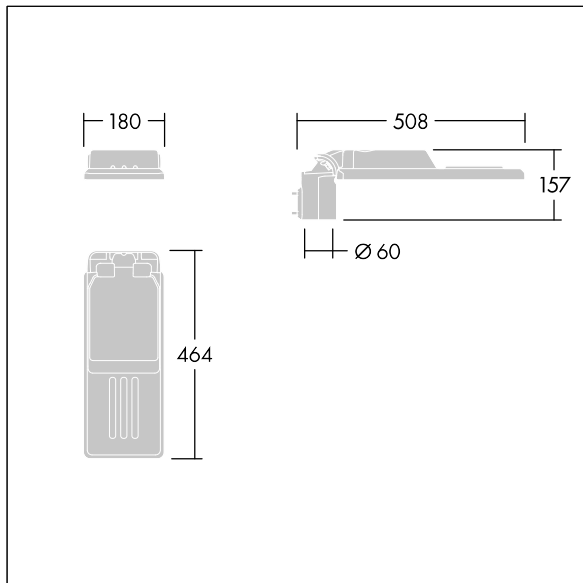

96636131 IS XS 12L50-730 NR CL1 WS0.3 M60 GY-S

Isaro

Una luminaria discreta y flexible para iluminación exterior con un alto rendimiento. Programable Driver LED, conduciendo 12 LEDs a 500mA. Cuerpo: tamaño muy pequeño, fundición aluminio (EN AC-44300), recubierto de polvo sinterizado con textura Gris claro texturizado (150) - parcialmente pintado. Acoplamiento: Gris claro texturizado (150) - parcialmente pintadosin lacar. Cierre: Extra blanco vidrio. Fijaciones: acero inoxidable con tratamiento antigalvánico. Óptica, con índice de reproducción de los colores mín.: 70, Temperatura de color correlativa*: 3000 Kelvin suministro LED. , Resistencia al impacto: IK08, IP66, Ta max.: 50°C.

Dimensiones: 508 x 180 x 157 mm

Potencia de la luminaria: 19 W

Flujo luminoso de luminaria: 2667 lm

Rendimiento luminoso de las luminarias: 140 lm/W

Peso: 3,1 kg

Scx: 0.028 m²

TLG_ISLC_F_XS_ZU_SR.jpg

TLG_ISLC_M_XSMTP60.wmf

Isaro

96636131 IS XS 12L50-730 NR CL1 WS0.3 M60 GY-S

THORN