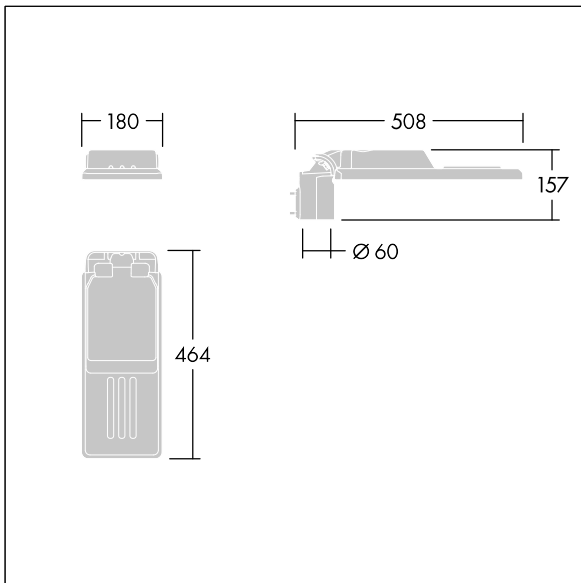

96636132 IS XS 12L70-730 NR CL1 WS0.3 M60 GY-S

Isaro

Una luminaria discreta y flexible para iluminación exterior con un alto rendimiento. Programable Driver LED, conduciendo 12 LEDs a 700mA. Cuerpo: tamaño muy pequeño , fundición aluminio (EN AC-44300), recubierto de polvo sinterizado con textura Gris claro texturizado (150) - parcialmente pintado. Acoplamiento: Gris claro texturizado (150) - parcialmente pintadosin lacar. Cierre: Extra blanco vidrio. Fijaciones: acero inoxidable con tratamiento antigalvánico. Óptica , con índice de reproducción de los colores mín.: 70, Temperatura de color correlativa*: 3000 Kelvin suministro LED. , Resistencia al impacto: IK08, IP66, Ta max.: 45°C.

Dimensiones: 508 x 180 x 157 mm
 Potencia de la luminaria: 26,6 W
 Flujo luminoso de luminaria: 3586 lm
 Rendimiento luminoso de las luminarias: 135 lm/W
 Peso: 3,33 kg
 Scx: 0.028 m²

TLG_ISLC_F_XS_ZU_SR.jpg