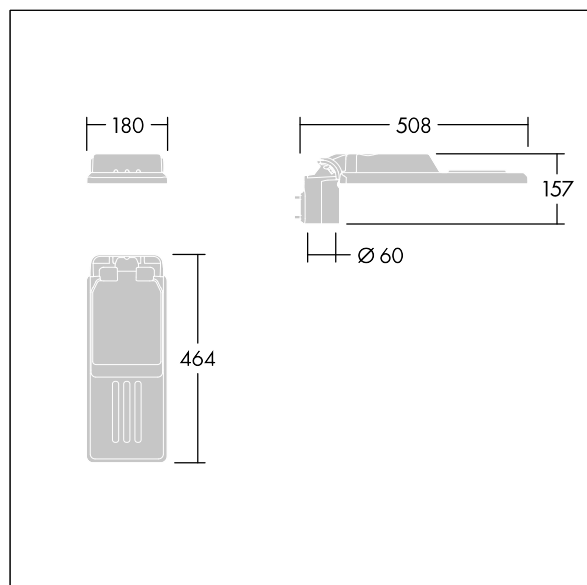

96636133 IS XS 12L85-730 NR CL1 WS0.3 M60 GY-S

Isaro

Una luminaria discreta y flexible para iluminación exterior con un alto rendimiento. Programable Driver LED, conduciendo 12 LEDs a 850mA. Cuerpo: tamaño muy pequeño , fundición aluminio (EN AC-44300), recubierto de polvo sinterizado con textura Gris claro texturizado (150) - parcialmente pintado. Acoplamiento: Gris claro texturizado (150) - parcialmente pintadosin lacar. Cierre: Extra blanco vidrio. Fijaciones: acero inoxidable con tratamiento antigalvánico. Óptica , con índice de reproducción de los colores mín.: 70, Temperatura de color correlativa*: 3000 Kelvin suministro LED. , Resistencia al impacto: IK08, IP66, Ta max.: 45°C.

Dimensiones: 508 x 180 x 157 mm
 Potencia de la luminaria: 32,6 W
 Flujo luminoso de luminaria: 4232 lm
 Rendimiento luminoso de las luminarias: 130 lm/W
 Peso: 3,33 kg
 Scx: 0.028 m²

TLG_ISLC_F_XS_ZU_SR.jpg