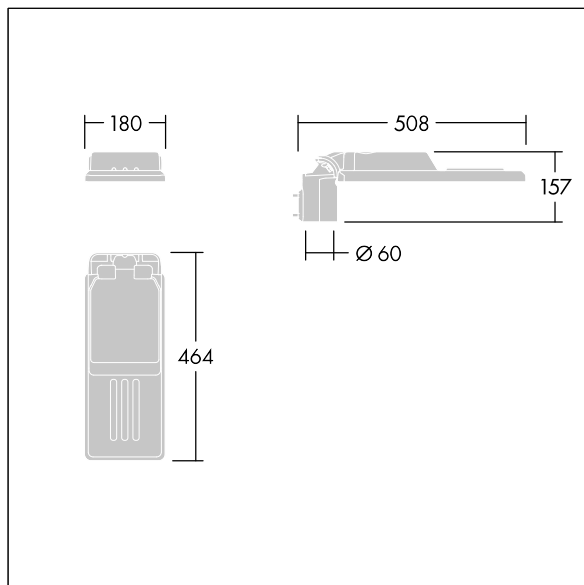

96636134 IS XS 12L105-730 NR CL1 WS0.3 M60 GY-S

Isaro

Una luminaria discreta y flexible para iluminación exterior con un alto rendimiento. Programable Driver LED, conduciendo 12 LEDs a. Cuerpo: tamaño muy pequeño , fundición aluminio (EN AC-44300), recubierto de polvo sinterizado con textura Gris claro texturizado (150) - parcialmente pintado. Acoplamiento: Gris claro texturizado (150) - parcialmente pintadosin lacar. Cierre: Extra blanco vidrio. Fijaciones: acero inoxidable con tratamiento antigalvánico. Óptica , con índice de reproducción de los colores mín.: 70, Temperatura de color correlativa*: 3000 Kelvin suministro LED. , Resistencia al impacto: IK08, IP66, Ta max.: 35°C.

Dimensiones: 508 x 180 x 157 mm
 Potencia de la luminaria: 40,6 W
 Flujo luminoso de luminaria: 5032 lm
 Rendimiento luminoso de las luminarias: 124 lm/W
 Peso: 3,33 kg
 Scx: 0.028 m²

TLG_ISLC_F_XS_ZU_SR.jpg