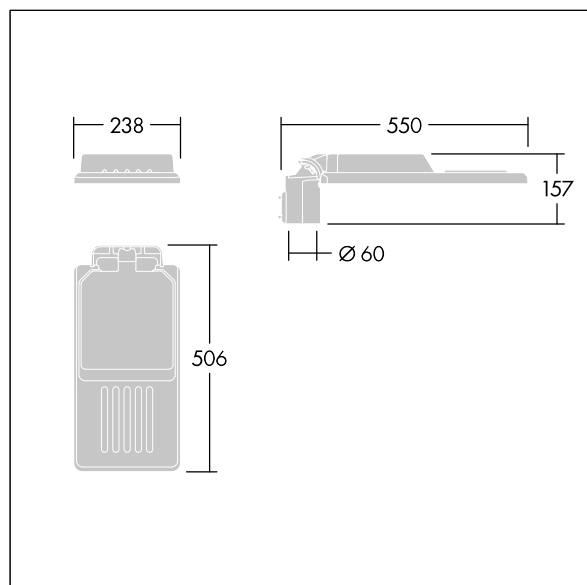

Isaro

Una luminaria discreta y flexible para iluminación exterior con un alto rendimiento. Programable Driver LED, conduciendo 24 LEDs a 250mA. Cuerpo: tamaño pequeño, fundición aluminio (EN AC-44300), recubierto de polvo sinterizado con textura Gris claro texturizado (150) - parcialmente pintado. Acoplamiento: Gris claro texturizado (150) - parcialmente pintado sin lacar. Cierre: Extra blanco vidrio. Fijaciones: acero inoxidable con tratamiento antigalvánico. Óptica, con índice de reproducción de los colores mín.: 70, Temperatura de color correlativa*: 3000 Kelvin suministro LED. , Resistencia al impacto: IK08, IP66, T_a max.: 50°C.

Dimensiones: 550 x 238 x 157 mm

Potencia de la luminaria: 19 W

Flujo luminoso de luminaria: 2960 lm

Rendimiento luminoso de las luminarias: 156 lm/W

Peso: 4,03 kg

Scx: 0.041 m²

TLG_ISLC_F_S_ZU_SR.jpg

TLG_ISLC_M_SMTP60.wmf