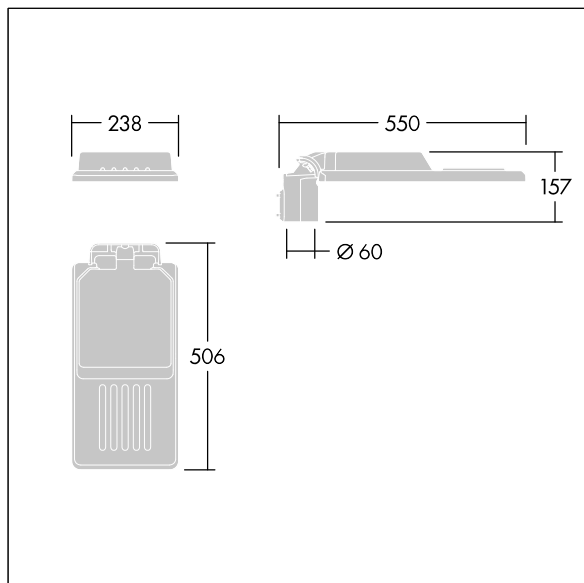

TLG_ISLC_M_SMTP60.wmf

Este producto contiene una fuente luminosa de la clase de eficiencia energética D.

Los valores marcados con un * son valores de referencia. Thorn utiliza componentes de fiabilidad y que han pasado los tests de calidad. Sin embargo, la tasa de fallos de la electrónica puede dar lugar a algún fallo aislado de algún LED durante la vida útil del producto. Las normativas internacionales fijan la tolerancia del flujo inicial y carga asociada en ±10%. Los valores son aplicables para una temperatura ambiente de 25 °C, a no ser que se indique de otro modo.

Los productos de Thorn Lighting están sujetos a un continuo desarrollo. Nos reservamos el derecho de planificar en nuestros productos sin publicaciones técnicas ni otras modificaciones formales.