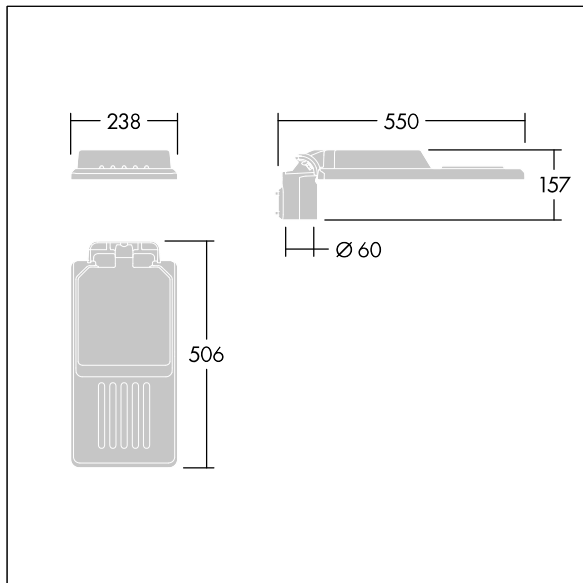

Isaro

Una luminaria discreta y flexible para iluminación exterior con un alto rendimiento. Programable Driver LED, conduciendo 24 LEDs a 350mA. Cuerpo: tamaño pequeño , fundición aluminio (EN AC-44300), recubierto de polvo sinterizado con textura Gris claro texturizado (150) - parcialmente pintado. Acoplamiento: Gris claro texturizado (150) - parcialmente pintadosin lacar. Cierre: Extra blanco vidrio. Fijaciones: acero inoxidable con tratamiento antigalvánico. Óptica , con índice de reproducción de los colores mín.: 70, Temperatura de color correlativa*: 3000 Kelvin suministro LED. , Resistencia al impacto: IK08, IP66, Ta max.: 50°C.

Dimensiones: 550 x 238 x 157 mm
 Potencia de la luminaria: 25,8 W
 Flujo luminoso de luminaria: 4012 lm
 Rendimiento luminoso de las luminarias: 156 lm/W
 Peso: 4,03 kg
 Scx: 0.041 m²

TLG_ISLC_F_S_ZU_SR.jpg