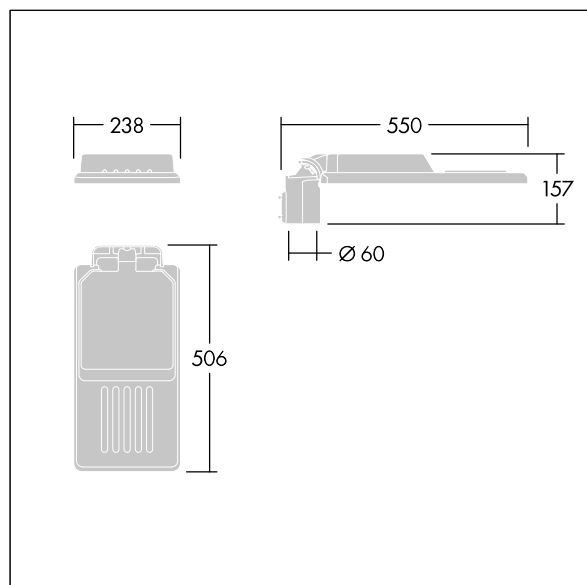

Isaro

Una luminaria discreta y flexible para iluminación exterior con un alto rendimiento. Programable Driver LED, conduciendo 24 LEDs a 500mA. Cuerpo: tamaño pequeño, fundición aluminio (EN AC-44300), recubierto de polvo sinterizado con textura Gris claro texturizado (150) - parcialmente pintado. Acoplamiento: Gris claro texturizado (150) - parcialmente pintadosin lacar. Cierre: Extra blanco vidrio. Fijaciones: acero inoxidable con tratamiento antigalvánico. Óptica, con índice de reproducción de los colores mín.: 70, Temperatura de color correlativa*: 3000 Kelvin suministro LED. , Resistencia al impacto: IK08, IP66, Ta max.: 45°C.

Dimensiones: 550 x 238 x 157 mm

Potencia de la luminaria: 36,5 W

Flujo luminoso de luminaria: 5523 lm

Rendimiento luminoso de las luminarias: 151 lm/W

Peso: 4,03 kg

Scx: 0.041 m²

TLG_ISLC_F_S_ZU_SR.jpg

TLG_ISLC_M_SMTP60.wmf