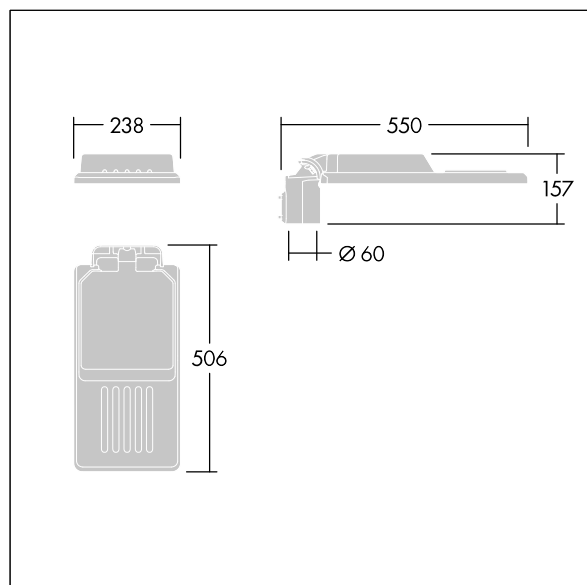

Isaro

Una luminaria discreta y flexible para iluminación exterior con un alto rendimiento. Programable Driver LED, conduciendo 24 LEDs a 500mA. Cuerpo: tamaño pequeño, fundición aluminio (EN AC-44300), recubierto de polvo sinterizado con textura Gris claro texturizado (150) - parcialmente pintado. Acoplamiento: Gris claro texturizado (150) - parcialmente pintadosin lacar. Cierre: Extra blanco vidrio. Fijaciones: acero inoxidable con tratamiento antigalvánico. Óptica, con índice de reproducción de los colores mín.: 70, Temperatura de color correlativa*: 3000 Kelvin suministro LED. , Resistencia al impacto: IK08, IP66, Ta max.: 45°C.

Dimensiones: 550 x 238 x 157 mm
 Potencia de la luminaria: 36,5 W
 Flujo luminoso de luminaria: 5523 lm
 Rendimiento luminoso de las luminarias: 151 lm/W
 Peso: 4,03 kg
 Scx: 0.041 m²

TLG_ISLC_F_S_ZU_SR.jpg