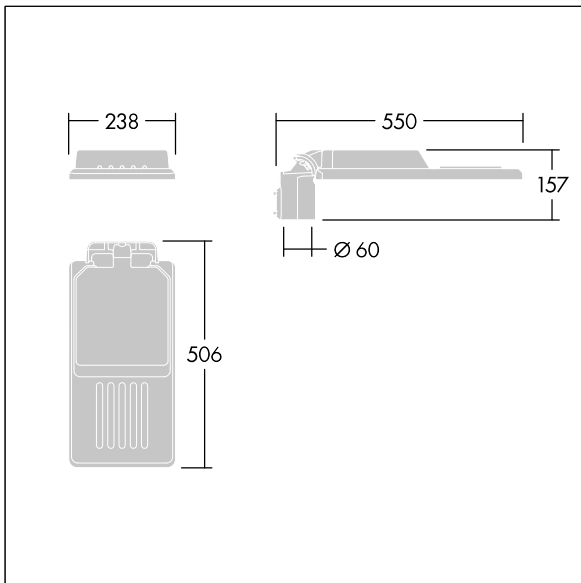

Isaro

Una luminaria discreta y flexible para iluminación exterior con un alto rendimiento. Programable Driver LED, conduciendo 24 LEDs a 700mA. Cuerpo: tamaño pequeño , fundición aluminio (EN AC-44300), recubierto de polvo sinterizado con textura Gris claro texturizado (150) - parcialmente pintado. Acoplamiento: Gris claro texturizado (150) - parcialmente pintadosin lacar. Cierre: Extra blanco vidrio. Fijaciones: acero inoxidable con tratamiento antigalvánico. Óptica , con índice de reproducción de los colores mín.: 70, Temperatura de color correlativa*: 3000 Kelvin suministro LED. , Resistencia al impacto: IK08, IP66, Ta max.: 45°C.

Dimensiones: 550 x 238 x 157 mm
 Potencia de la luminaria: 51,5 W
 Flujo luminoso de luminaria: 7411 lm
 Rendimiento luminoso de las luminarias: 144 lm/W
 Peso: 4,03 kg
 Scx: 0.041 m²

TLG_ISLC_F_S_ZU_SR.jpg

TLG_ISLC_M_SMTP60.wmf

Este producto contiene una fuente luminosa de la clase de eficiencia energética D.

Los valores marcados con un * son valores de referencia. Thorn utiliza componentes de fiabilidad y que han pasado los tests de calidad. Sin embargo, la tasa de fallos de la electrónica puede dar lugar a algún fallo aislado de algún LED durante la vida útil del producto. Las normativas internacionales fijan la tolerancia del flujo inicial y carga asociada en ±10%. Los valores son aplicables para una temperatura ambiente de 25 °C, a no ser que se indique de otro modo.