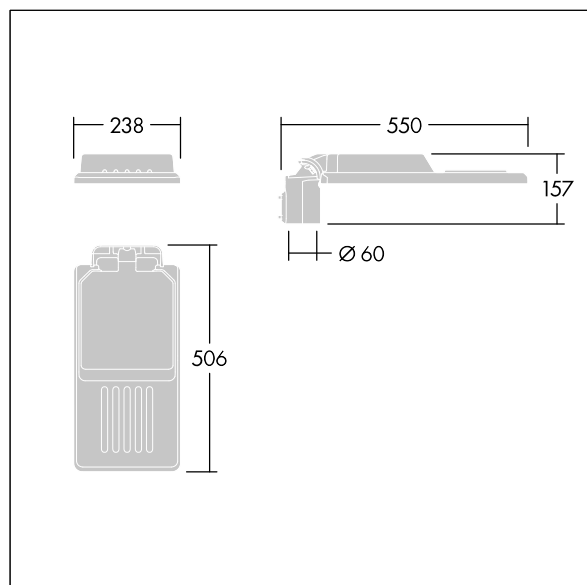

Isaro

Una luminaria discreta y flexible para iluminación exterior con un alto rendimiento. Programable Driver LED, conduciendo 24 LEDs a 700mA. Cuerpo: tamaño pequeño , fundición aluminio (EN AC-44300), recubierta de polvo sinterizado con textura Gris claro texturizado (150) - parcialmente pintado. Acoplamiento: Gris claro texturizado (150) - parcialmente pintadosin lacar. Cierre: Extra blanco vidrio. Fijaciones: acero inoxidable con tratamiento antigalvánico. Óptica , con índice de reproducción de los colores mín.: 70, Temperatura de color correlativa*: 3000 Kelvin suministro LED. , Resistencia al impacto: IK08, IP66, Ta max.: 45°C.

Dimensiones: 550 x 238 x 157 mm
 Potencia de la luminaria: 51,5 W
 Flujo luminoso de luminaria: 7411 lm
 Rendimiento luminoso de las luminarias: 144 lm/W
 Peso: 4,03 kg
 Scx: 0.041 m²

TLG_ISLC_F_S_ZU_SR.jpg