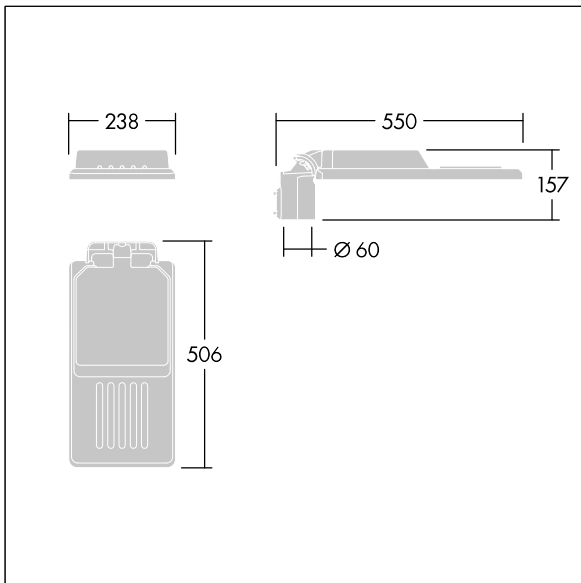

Isaro

Una luminaria discreta y flexible para iluminación exterior con un alto rendimiento. Programable Driver LED, conduciendo 24 LEDs a 850mA. Cuerpo: tamaño pequeño, fundición aluminio (EN AC-44300), recubierto de polvo sinterizado con textura Gris claro texturizado (150) - parcialmente pintado. Acoplamiento: Gris claro texturizado (150) - parcialmente pintado sin lacar. Cierre: Extra blanco vidrio. Fijaciones: acero inoxidable con tratamiento antigalvánico. Óptica, con índice de reproducción de los colores mín.: 70, Temperatura de color correlativa*: 3000 Kelvin suministro LED. , Resistencia al impacto: IK08, IP66, Ta max.: 35°C.

Dimensiones: 550 x 238 x 157 mm
 Potencia de la luminaria: 63,2 W
 Flujo luminoso de luminaria: 8727 lm
 Rendimiento luminoso de las luminarias: 138 lm/W
 Peso: 4,06 kg
 Scx: 0.041 m²

TLG_ISLC_F_S_ZU_SR.jpg

TLG_ISLC_M_SMTP60.wmf

Este producto contiene una fuente luminosa de la clase de eficiencia energética D.

Los valores marcados con un * son valores de referencia. Thorn utiliza componentes de fiabilidad y que han pasado los tests de calidad. Sin embargo, la tasa de fallos de la electrónica puede dar lugar a algún fallo aislado de algún LED durante la vida útil del producto. Las normativas internacionales fijan la tolerancia del flujo inicial y carga asociada en $\pm 10\%$. Los valores son aplicables para una temperatura ambiente de 25 °C, a no ser que se indique de otro modo.