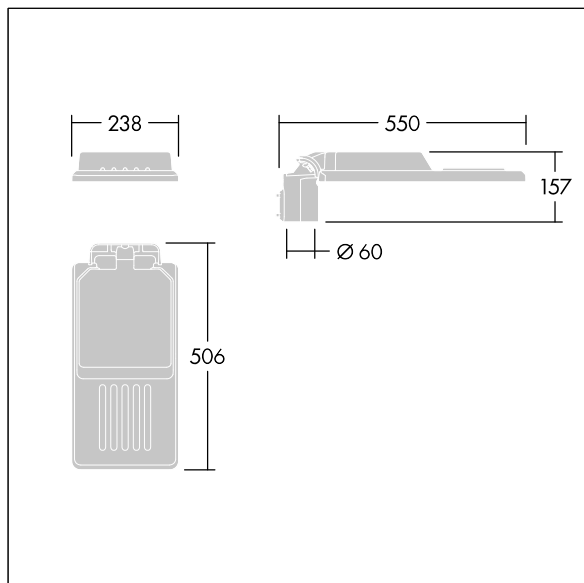

Isaro

Una luminaria discreta y flexible para iluminación exterior con un alto rendimiento. Programable Driver LED, conduciendo 24 LEDs a 850mA. Cuerpo: tamaño pequeño, fundición aluminio (EN AC-44300), recubierto de polvo sinterizado con textura Gris claro texturizado (150) - parcialmente pintado. Acoplamiento: Gris claro texturizado (150) - parcialmente pintado sin lacar. Cierre: Extra blanco vidrio. Fijaciones: acero inoxidable con tratamiento antigalvánico. Óptica, con índice de reproducción de los colores mín.: 70, Temperatura de color correlativa*: 3000 Kelvin suministro LED. , Resistencia al impacto: IK08, IP66, Ta max.: 35°C.

Dimensiones: 550 x 238 x 157 mm
 Potencia de la luminaria: 63,2 W
 Flujo luminoso de luminaria: 8727 lm
 Rendimiento luminoso de las luminarias: 138 lm/W
 Peso: 4,06 kg
 Scx: 0.041 m²

TLG_ISLC_F_S_ZU_SR.jpg

TLG_ISLC_M_SMTP60.wmf

Este producto contiene una fuente luminosa de la clase de eficiencia energética D.

Los valores marcados con un * son valores de referencia. Thorn utiliza componentes de fiabilidad y que han pasado los tests de calidad. Sin embargo, la tasa de fallos de la electrónica puede dar lugar a algún fallo aislado de algún LED durante la vida útil del producto. Las normativas internacionales fijan la tolerancia del flujo inicial y carga asociada en $\pm 10\%$. Los valores son aplicables para una temperatura ambiente de 25 °C, a no ser que se indique de otro modo.