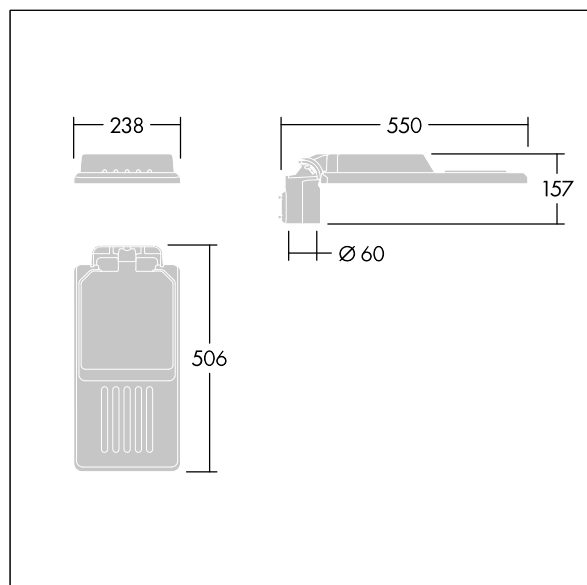

96636140 IS S 24L105-730 NR CL1 WS0.3 M60 GY-S

Isaro

Una luminaria discreta y flexible para iluminación exterior con un alto rendimiento. Programable Driver LED, conduciendo 24 LEDs a. Cuerpo: tamaño pequeño, fundición aluminio (EN AC-44300), recubierto de polvo sinterizado con textura Gris claro texturizado (150) - parcialmente pintado. Acoplamiento: Gris claro texturizado (150) - parcialmente pintado sin lacar. Cierre: Extra blanco vidrio. Fijaciones: acero inoxidable con tratamiento antigalvánico. Óptica, con índice de reproducción de los colores mín.: 70, Temperatura de color correlativa*: 3000 Kelvin suministro LED. , Resistencia al impacto: IK08, IP66, Ta max.: 35°C.

Dimensiones: 550 x 238 x 157 mm

Potencia de la luminaria: 78,7 W

Flujo luminoso de luminaria: 10344 lm

Rendimiento luminoso de las luminarias: 131 lm/W

Peso: 4,06 kg

Scx: 0.041 m²

TLG_ISLC_F_S_ZU_SR.jpg

TLG_ISLC_M_SMT60.wmf