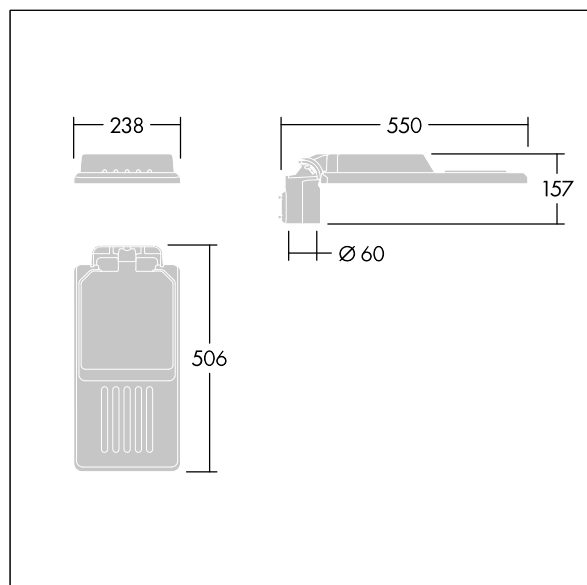

96636140 IS S 24L105-730 NR CL1 WS0.3 M60 GY-S

Isaro

Una luminaria discreta y flexible para iluminación exterior con un alto rendimiento. Programable Driver LED, conduciendo 24 LEDs a. Cuerpo: tamaño pequeño, fundición aluminio (EN AC-44300), recubierto de polvo sinterizado con textura Gris claro texturizado (150) - parcialmente pintado. Acoplamiento: Gris claro texturizado (150) - parcialmente pintado sin lacar. Cierre: Extra blanco vidrio. Fijaciones: acero inoxidable con tratamiento antigalvánico. Óptica, con índice de reproducción de los colores mín.: 70, Temperatura de color correlativa*: 3000 Kelvin suministro LED. , Resistencia al impacto: IK08, IP66, Ta max.: 35°C.

Dimensiones: 550 x 238 x 157 mm

Potencia de la luminaria: 78,7 W

Flujo luminoso de luminaria: 10344 lm

Rendimiento luminoso de las luminarias: 131 lm/W

Peso: 4,06 kg

Scx: 0.041 m²

TLG_ISLC_F_S_ZU_SR.jpg

TLG_ISLC_M_SMTTP60.wmf