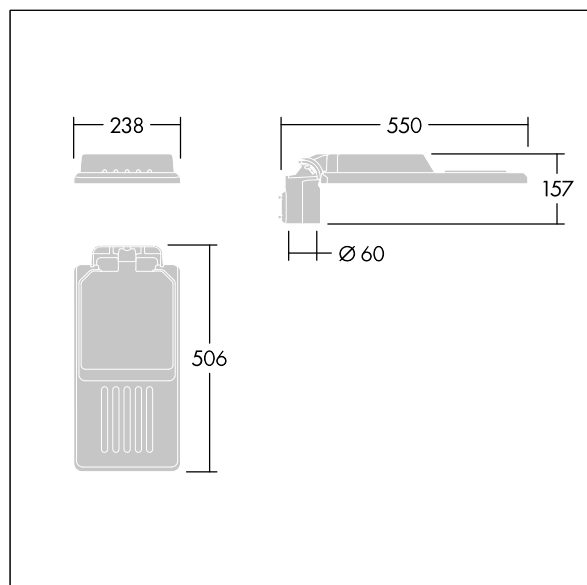

96636141 IS S 36L25-730 NR CL1 WS0.3 M60 GY-S

Isaro

Una luminaria discreta y flexible para iluminación exterior con un alto rendimiento. Programable Driver LED, conduciendo 36 LEDs a 250mA. Cuerpo: tamaño pequeño, fundición aluminio (EN AC-44300), recubierto de polvo sinterizado con textura Gris claro texturizado (150) - parcialmente pintado. Acoplamiento: Gris claro texturizado (150) - parcialmente pintado sin lacar. Cierre: Extra blanco vidrio. Fijaciones: acero inoxidable con tratamiento antigalvánico. Óptica, con índice de reproducción de los colores mín.: 70, Temperatura de color correlativa*: 3000 Kelvin suministro LED. , Resistencia al impacto: IK08, IP66, Ta max.: 50°C.

Dimensiones: 550 x 238 x 157 mm

Potencia de la luminaria: 28,2 W

Flujo luminoso de luminaria: 4431 lm

Rendimiento luminoso de las luminarias: 157 lm/W

Peso: 4,1 kg

Scx: 0.041 m²

TLG_ISLC_F_S_ZU_SR.jpg

TLG_ISLC_M_SMTP60.wmf