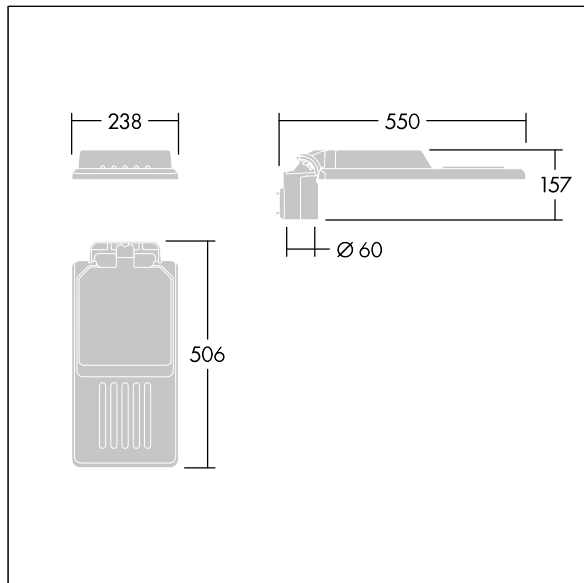

TLG_ISLC_M_SMTP60.wmf

Este producto contiene una fuente luminosa de la clase de eficiencia energética D.

Los valores marcados con un * son valores de referencia. Thorn utiliza componentes de fiabilidad y que han pasado los tests de calidad. Sin embargo, la tasa de fallos de la electrónica puede dar lugar a algún fallo aislado de algún LED durante la vida útil del producto. Las normativas internacionales fijan la tolerancia del flujo inicial y carga asociada en ±10%. Los valores son aplicables para una temperatura ambiente de 25 °C, a no ser que se indique de otro modo.

Los productos de Thorn Lighting están sujetos a un continuo desarrollo. Nos reservamos el derecho de planificar en nuestros productos sin publicaciones técnicas ni otras modificaciones formales.