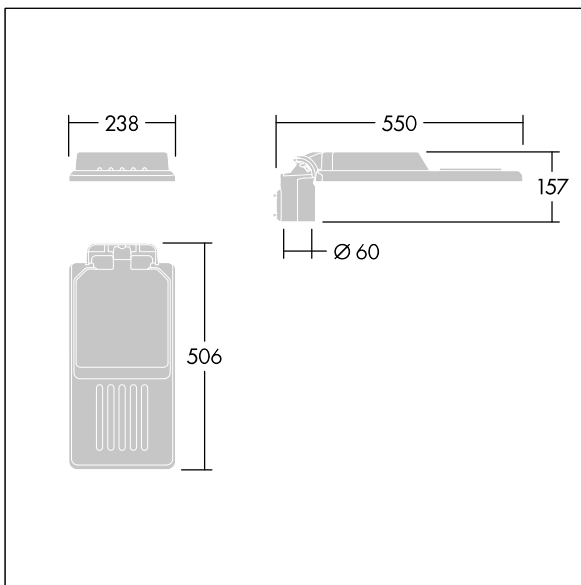

Isaro

Una luminaria discreta y flexible para iluminación exterior con un alto rendimiento. Programable Driver LED, conduciendo 36 LEDs a 350mA. Cuerpo: tamaño pequeño, fundición aluminio (EN AC-44300), recubierto de polvo sinterizado con textura Gris claro texturizado (150) - parcialmente pintado. Acoplamiento: Gris claro texturizado (150) - parcialmente pintadosin lacar. Cierre: Extra blanco vidrio. Fijaciones: acero inoxidable con tratamiento antigalvánico. Óptica, con índice de reproducción de los colores mín.: 70, Temperatura de color correlativa*: 3000 Kelvin suministro LED. , Resistencia al impacto: IK08, IP66, Ta max.: 35°C.

Dimensiones: 550 x 238 x 157 mm
 Potencia de la luminaria: 38,5 W
 Flujo luminoso de luminaria: 6005 lm
 Rendimiento luminoso de las luminarias: 156 lm/W
 Peso: 4,1 kg
 Scx: 0.041 m²

TLG_ISLC_F_S_ZU_SR.jpg

TLG_ISLC_M_SMTP60.wmf

Este producto contiene una fuente luminosa de la clase de eficiencia energética D.

Los valores marcados con un * son valores de referencia. Thorn utiliza componentes de fiabilidad y que han pasado los tests de calidad. Sin embargo, la tasa de fallos de la electrónica puede dar lugar a algún fallo aislado de algún LED durante la vida útil del producto. Las normativas internacionales fijan la tolerancia del flujo inicial y carga asociada en ±10%. Los valores son aplicables para una temperatura ambiente de 25 °C, a no ser que se indique de otro modo.