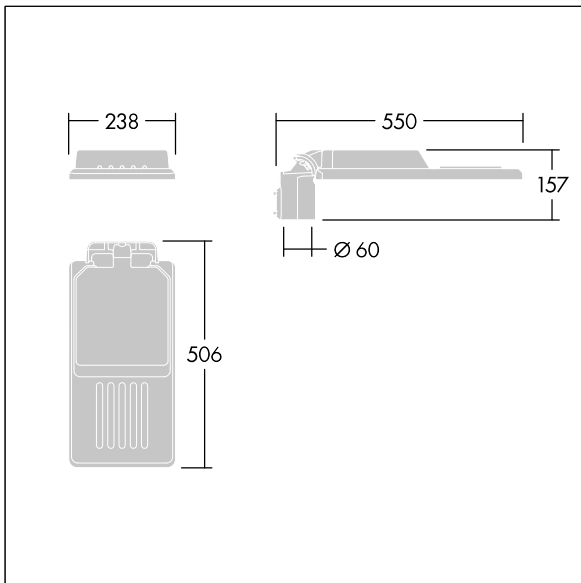

Isaro

Una luminaria discreta y flexible para iluminación exterior con un alto rendimiento. Programable Driver LED, conduciendo 36 LEDs a 350mA. Cuerpo: tamaño pequeño, fundición aluminio (EN AC-44300), recubierto de polvo sinterizado con textura Gris claro texturizado (150) - parcialmente pintado. Acoplamiento: Gris claro texturizado (150) - parcialmente pintadosin lacar. Cierre: Extra blanco vidrio. Fijaciones: acero inoxidable con tratamiento antigalvánico. Óptica, con índice de reproducción de los colores mín.: 70, Temperatura de color correlativa*: 3000 Kelvin suministro LED. , Resistencia al impacto: IK08, IP66, Ta max.: 35°C.

Dimensiones: 550 x 238 x 157 mm
 Potencia de la luminaria: 38,5 W
 Flujo luminoso de luminaria: 6005 lm
 Rendimiento luminoso de las luminarias: 156 lm/W
 Peso: 4,1 kg
 Scx: 0.041 m²

TLG_ISLC_F_S_ZU_SR.jpg

TLG_ISLC_M_SMTP60.wmf

Este producto contiene una fuente luminosa de la clase de eficiencia energética D.

Los valores marcados con un * son valores de referencia. Thorn utiliza componentes de fiabilidad y que han pasado los tests de calidad. Sin embargo, la tasa de fallos de la electrónica puede dar lugar a algún fallo aislado de algún LED durante la vida útil del producto. Las normativas internacionales fijan la tolerancia del flujo inicial y carga asociada en ±10%. Los valores son aplicables para una temperatura ambiente de 25 °C, a no ser que se indique de otro modo.