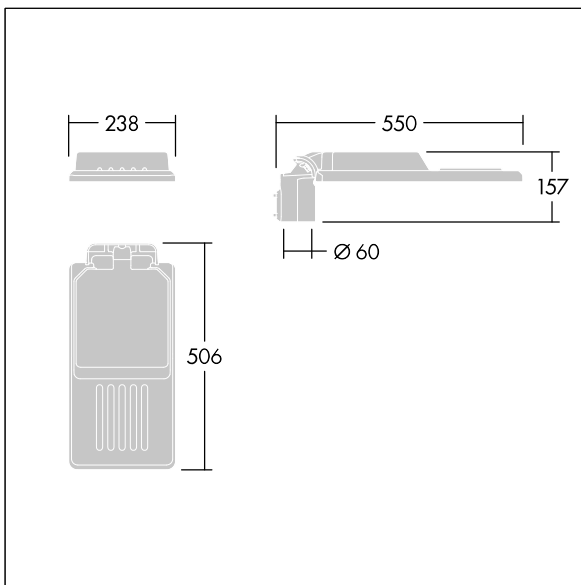

Isaro

Una luminaria discreta y flexible para iluminación exterior con un alto rendimiento. Programable Driver LED, conduciendo 36 LEDs a 500mA. Cuerpo: tamaño pequeño , fundición aluminio (EN AC-44300), recubierto de polvo sinterizado con textura Gris claro texturizado (150) - parcialmente pintado. Acoplamiento: Gris claro texturizado (150) - parcialmente pintadosin lacar. Cierre: Extra blanco vidrio. Fijaciones: acero inoxidable con tratamiento antigalvánico. Óptica , con índice de reproducción de los colores mín.: 70, Temperatura de color correlativa*: 3000 Kelvin suministro LED. , Resistencia al impacto: IK08, IP66, Ta max.: 45°C.

Dimensiones: 550 x 238 x 157 mm
 Potencia de la luminaria: 54,5 W
 Flujo luminoso de luminaria: 8261 lm
 Rendimiento luminoso de las luminarias: 152 lm/W
 Peso: 4,37 kg
 Scx: 0.041 m²

TLG_ISLC_F_S_ZU_SR.jpg

TLG_ISLC_M_SMTP60.wmf

Este producto contiene una fuente luminosa de la clase de eficiencia energética D.

Los valores marcados con un * son valores de referencia. Thorn utiliza componentes de fiabilidad y que han pasado los tests de calidad. Sin embargo, la tasa de fallos de la electrónica puede dar lugar a algún fallo aislado de algún LED durante la vida útil del producto. Las normativas internacionales fijan la tolerancia del flujo inicial y carga asociada en ±10%. Los valores son aplicables para una temperatura ambiente de 25 °C, a no ser que se indique de otro modo.