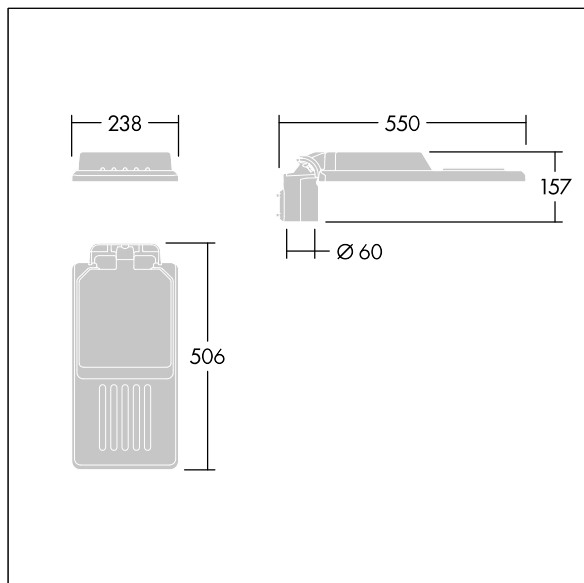

Isaro

Una luminaria discreta y flexible para iluminación exterior con un alto rendimiento. Programable Driver LED, conduciendo 36 LEDs a 500mA. Cuerpo: tamaño pequeño , fundición aluminio (EN AC-44300), recubierto de polvo sinterizado con textura Gris claro texturizado (150) - parcialmente pintado. Acoplamiento: Gris claro texturizado (150) - parcialmente pintadosin lacar. Cierre: Extra blanco vidrio. Fijaciones: acero inoxidable con tratamiento antigalvánico. Óptica , con índice de reproducción de los colores mín.: 70, Temperatura de color correlativa*: 3000 Kelvin suministro LED. , Resistencia al impacto: IK08, IP66, Ta max.: 45°C.

Dimensiones: 550 x 238 x 157 mm
 Potencia de la luminaria: 54,5 W
 Flujo luminoso de luminaria: 8261 lm
 Rendimiento luminoso de las luminarias: 152 lm/W
 Peso: 4,37 kg
 Scx: 0.041 m²

TLG_ISLC_F_S_ZU_SR.jpg