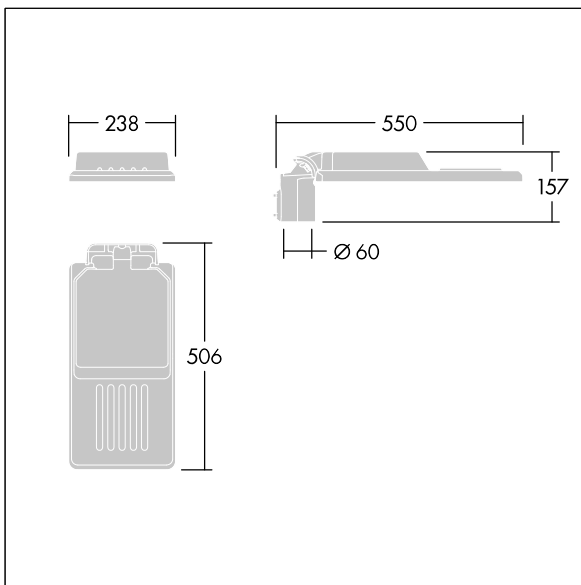

Isaro

Una luminaria discreta y flexible para iluminación exterior con un alto rendimiento. Programable Driver LED, conduciendo 36 LEDs a 700mA. Cuerpo: tamaño pequeño, fundición aluminio (EN AC-44300), recubierto de polvo sinterizado con textura Gris claro texturizado (150) - parcialmente pintado. Acoplamiento: Gris claro texturizado (150) - parcialmente pintadosin lacar. Cierre: Extra blanco vidrio. Fijaciones: acero inoxidable con tratamiento antigalvánico. Óptica, con índice de reproducción de los colores mín.: 70, Temperatura de color correlativa*: 3000 Kelvin suministro LED. , Resistencia al impacto: IK08, IP66, Ta max.: 45°C.

Dimensiones: 550 x 238 x 157 mm
 Potencia de la luminaria: 75,5 W
 Flujo luminoso de luminaria: 11061 lm
 Rendimiento luminoso de las luminarias: 147 lm/W
 Peso: 4,37 kg
 Scx: 0.041 m²

TLG_ISLC_F_S_ZU_SR.jpg

TLG_ISLC_M_SMTP60.wmf

Este producto contiene una fuente luminosa de la clase de eficiencia energética D.

Los valores marcados con un * son valores de referencia. Thorn utiliza componentes de fiabilidad y que han pasado los tests de calidad. Sin embargo, la tasa de fallos de la electrónica puede dar lugar a algún fallo aislado de algún LED durante la vida útil del producto. Las normativas internacionales fijan la tolerancia del flujo inicial y carga asociada en ±10%. Los valores son aplicables para una temperatura ambiente de 25 °C, a no ser que se indique de otro modo.